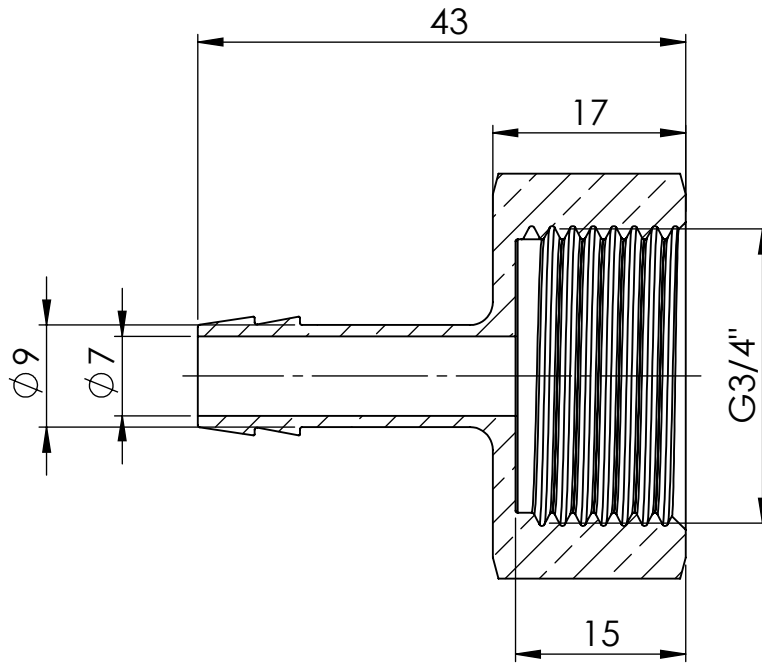

B

B

C

C

D

D

		Maßstab / Scale: 1.5:1	
		Material: CW 614N (CuZn39Pb3)	
		Benennung / Designation: <b>Aufschraubschlauchtülle</b> screw-on hose connector	
		Artikelnummer / item number: <b>134845</b>	Status
		Typ-Nr.: MS239A3409	Format A4
			Version
			Blatt / von sheet / of 2 / 2