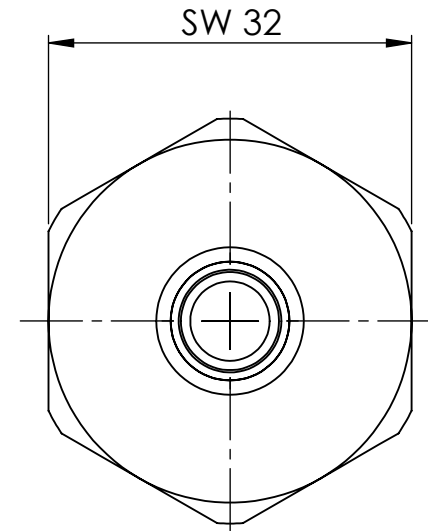

B

B

C

C

D

D

		Maßstab / Scale: 1.5:1	
		Material: CW 614N (CuZn39Pb3)	
		Benennung / Designation: <b>Aufschraubschlauchtülle</b> screw-on hose connector	
		Artikelnummer / item number: <b>134845</b>	Status
		Typ-Nr.: MS239A3409	Format A4
			Version
			Blatt / von sheet / of 2 / 2