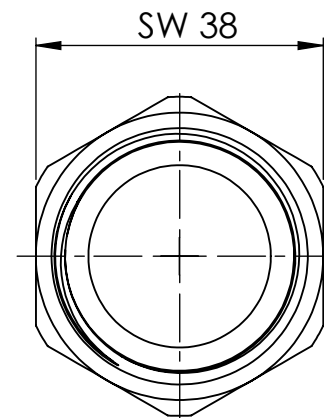

B

B

C

C

D

D

		Maßstab / Scale: 1:1	
		Material: CW 614N (CuZn39Pb3)	
		Benennung / Designation: <b>Reduziernippel lang</b> Reducing nipple long	
		Artikelnummer / item number: <b>134756</b>	Status
		Typ-Nr.: MSN251L11	Format A4
			Version
			Blatt / von sheet / of 2 / 2