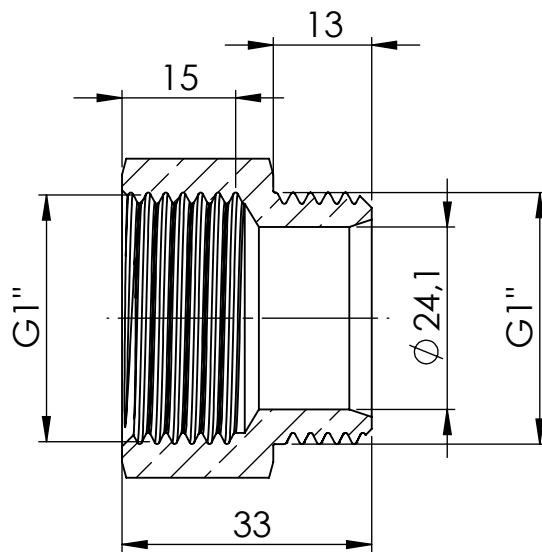

B

B

C

C

D

D

		Maßstab / Scale: 1:1	
		Material: CW 614N (CuZn39Pb3)	
		Benennung / Designation: <b>Reduziernippel lang</b> Reducing nipple long	
		Artikelnummer / item number: <b>134756</b>	Status
		Typ-Nr.: MSN251L11	Format A4
			Version
			Blatt / von sheet / of 2 / 2