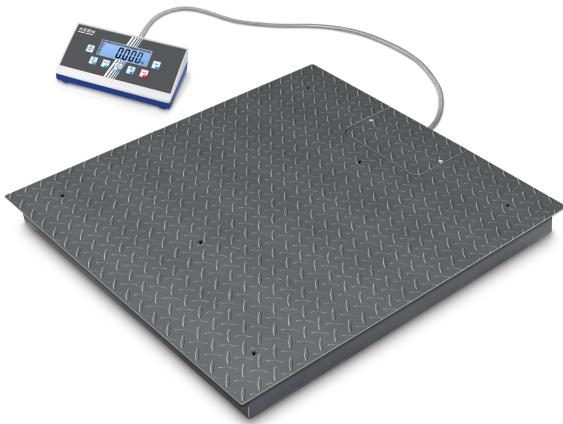

KERN BIC 1T-4S

KERN

Hochauflösende Bodenwaage mit 2×3000 [d] und top Preis-Leistungs-Verhältnis

Bauform

Abmessungen Auswertegerät (B×T×H)	235×114×51 mm
Abmessungen Wägeplattform (B×T×H)	1000×1000×108 mm
Abmessungen (B×T×H)	1200×1000×108 mm
Abmessungen Wägefläche (B×T)	1000×1000 mm
Material	Stahl, lackiert
Material Displaygehäuse	Kunststoff
Material Wägeplatte	Stahl, pulverbeschichtet
Material Plattform	Stahl, pulverbeschichtet
Material Lastzelle(n)	Stahl
Kabellänge	5 m
Auswertegerät Kabellänge	5 m
erlaubte Auswertegerät-Kabellänge [Max]	15 m
Fußschrauben drehbar	✓
Libelle	✓
Lastzellen - Anzahl	4

Umgebungsbedingungen

Luftfeuchtigkeit Umgebung [Min]	0 %
Luftfeuchtigkeit Umgebung [Max]	80 %

Kategorie

Marke	KERN
Produktkategorie	Industriewaagen
Produktgruppe	Bodenwaagen

Messsystem

Ablesbarkeit [d]	200 g; 500 g
Wägebereich [Max]	600 kg; 1500 kg
Anzahl Wägebereiche	2
Außermittige Belastung bei 1/3 [Max]	1 kg; 2,5 kg
Reproduzierbarkeit	0,2 kg; 0,5 kg
Linearität	± 0,6 kg; 1,5 kg
Wägesystem	Dehnungsmessstreifen
Auflösung	3.000, 3.000
Tarierbereich	-1500 kg
Einheiten	kg lb
Voreingestellte Einheit	kg
Einschwingzeit	2 s
Anwärmzeit	10 min; 10 min
Justiermöglichkeiten	Justierung mit externem Gewicht
Empfohlenes Justiergewicht	1500 kg (M1)
Wägezelle Bauart	KELI SQB
Wägezellen-Verbindung	4-Leiter

Zulassung

CE Zeichen	✓
------------	---

Display

Display Art	LCD
Display Ziffernhöhe	25 mm
Display Hinterleuchtung	ja

KERN BIC 1T-4S

Hochauflösende Bodenwaage mit 2×3000 [d] und top Preis-Leistungs-Verhältnis