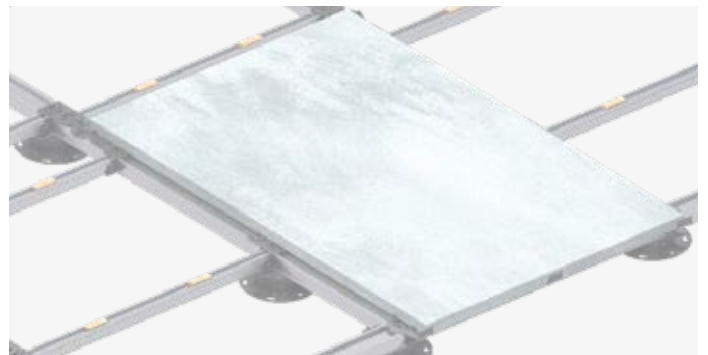

PRODUKTDATENBLATT

SUPPORT-CLIP SET

PRODUKTBESCHREIBUNG

Das Support-Clip Set besteht aus **zwei einzelnen Clips** sowie **zwei Kork-Pads**. Das Set dient der **Unterstützung des Terrassenbelags**, ist eine **flexible und hochwertige** Alternative zu herkömmlichen Stützmaßnahmen und **verhindert somit ein Brechen der Steinplatte**. Bei der Verlegung von besonders großformatigen Steinplatten können diese aufgrund von **fehlender Unterstützung** unterhalb des Belags **leicht brechen**. Um dies zu vermeiden, kann das Support-Clip Set eingesetzt werden. Die Unterstützung kann so **schnell und einfach in die eigentliche Unterkonstruktion integriert** werden.

Die Support-Clips **können mit einem individuell abgelängten Alu-Systemprofil EVO Light kombiniert werden** und an der gewünschten Stelle der Unterkonstruktion eingeklickt oder mittels **mitgelieferter Fixierschrauben montiert werden**. Die Kork-Pads werden dann einfach in die Oberseite des Alu-Systemprofils EVO Light gesteckt. Sie dienen zur **Dämmung von Trittschall**.

Support-Clip

Hinweis: Das Alu-Systemprofil EVO Light ist nicht im Lieferumfang enthalten!

ANWENDUNGSBILDER

Erhöhte Bruchgefahr einzelner Platten aufgrund fehlender Stützprofile

Verminderte Bruchgefahr nach der Montage der Support-Clip Sets

PRODUKTDATENBLATT

SUPPORT-CLIP SET

ANWENDUNGSBILDER

Explosionsansicht der einzelnen Bauteile

Alu-Unterkonstruktion mit einzelnen Bauelementen

MATERIAL

- Polypropylen-Copolymer (PP-C)

ARTIKELTABELLE