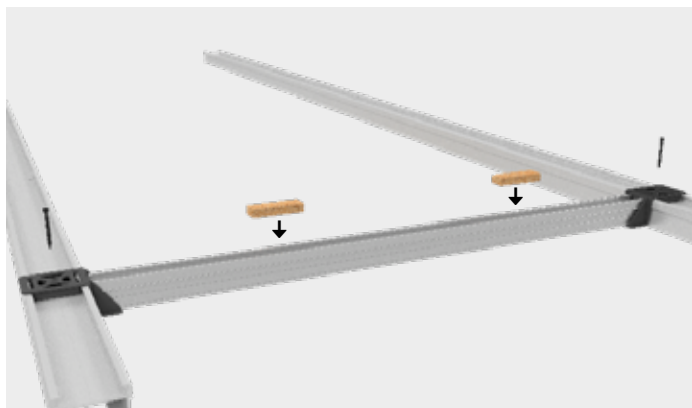

PRODUKTDATENBLATT

SUPPORT-CLIP SET

PRODUKTBESCHREIBUNG

Das Support-Clip Set besteht aus **zwei einzelnen Clips** sowie **zwei Kork-Pads**. Das Set dient der **Unterstützung des Terrassenbelags**, ist eine **flexible und hochwertige** Alternative zu herkömmlichen Stützmaßnahmen und **verhindert somit ein Brechen der Steinplatte**. Bei der Verlegung von besonders großformatigen Steinplatten können diese aufgrund von **fehlender Unterstützung** unterhalb des Belags **leicht brechen**. Um dies zu vermeiden, kann das Support-Clip Set eingesetzt werden. Die Unterstützung kann so **schnell und einfach in die eigentliche Unterkonstruktion integriert** werden.

Die Support-Clips **können mit einem individuell abgelängten Alu-Systemprofil EVO Light kombiniert werden** und an der gewünschten Stelle der Unterkonstruktion eingeklickt oder mittels **mitgelieferter Fixierschrauben montiert werden**. Die Kork-Pads werden dann einfach in die Oberseite des Alu-Systemprofils EVO Light gesteckt. Sie dienen zur **Dämmung von Trittschall**.

Support-Clip

Hinweis: Das Alu-Systemprofil EVO Light ist nicht im Lieferumfang enthalten!

ANWENDUNGSBILDER

Erhöhte Bruchgefahr einzelner Platten aufgrund fehlender Stützprofile

Verminderte Bruchgefahr nach der Montage der Support-Clip Sets

PRODUKTDATENBLATT

SUPPORT-CLIP SET

ANWENDUNGSBILDER

Explosionsansicht der einzelnen Bauteile

Alu-Unterkonstruktion mit einzelnen Bauelementen

MATERIAL

- Polypropylen-Copolymer (PP-C)

ARTIKELTABELLE