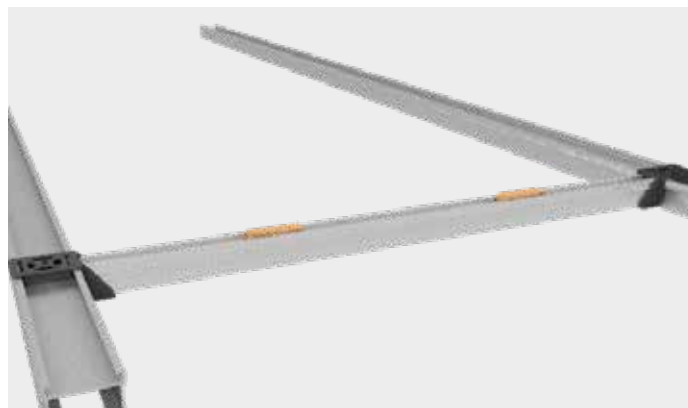

PRODUKTDATENBLATT

SUPPORT-CLIP SET

PRODUKTBESCHREIBUNG

Das Support-Clip Set besteht aus **zwei einzelnen Clips** sowie **zwei Kork-Pads**. Das Set dient der **Unterstützung des Terrassenbelags**, ist eine **flexible und hochwertige** Alternative zu herkömmlichen Stützmaßnahmen und **verhindert somit ein Brechen der Steinplatte**. Bei der Verlegung von besonders großformatigen Steinplatten können diese aufgrund von **fehlender Unterstützung** unterhalb des Belags **leicht brechen**. Um dies zu vermeiden, kann das Support-Clip Set eingesetzt werden. Die Unterstützung kann so **schnell und einfach in die eigentliche Unterkonstruktion integriert** werden.

Die Support-Clips **können mit einem individuell abgelängten Alu-Systemprofil EVO Light kombiniert werden** und an der gewünschten Stelle der Unterkonstruktion eingeklickt oder mittels **mitgelieferter Fixierschrauben montiert werden**. Die Kork-Pads werden dann einfach in die Oberseite des Alu-Systemprofils EVO Light gesteckt. Sie dienen zur **Dämmung von Trittschall**.

Support-Clip

Hinweis: Das Alu-Systemprofil EVO Light ist nicht im Lieferumfang enthalten!

ANWENDUNGSBILDER

Erhöhte Bruchgefahr einzelner Platten aufgrund fehlender Stützprofile

Verminderte Bruchgefahr nach der Montage der Support-Clip Sets

PRODUKTDATENBLATT

SUPPORT-CLIP SET

ANWENDUNGSBILDER

Explosionsansicht der einzelnen Bauteile

Alu-Unterkonstruktion mit einzelnen Bauelementen

MATERIAL

- Polypropylen-Copolymer (PP-C)

ARTIKELTABELLE