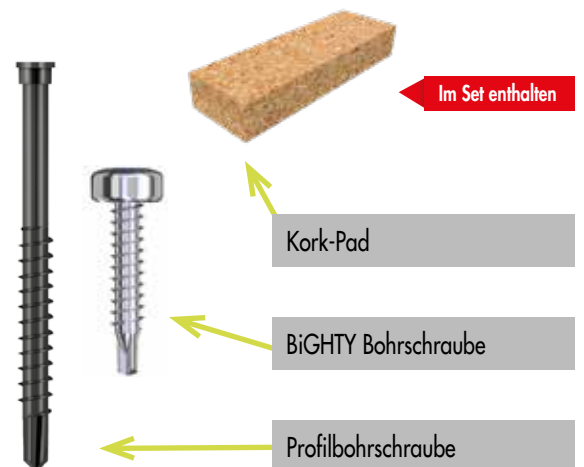

Hinweis: Das Alu-Systemprofil EVO Light ist nicht im Lieferumfang enthalten!