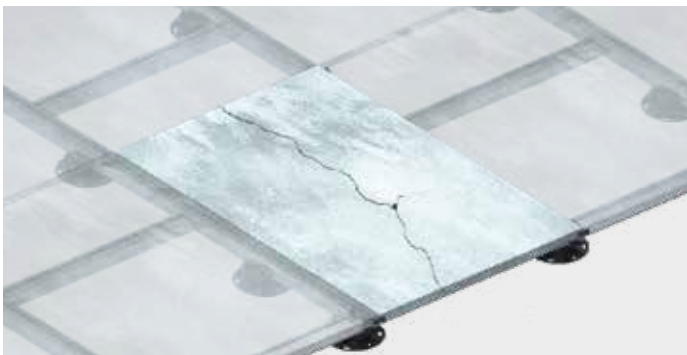

PRODUKTDATENBLATT

SUPPORT-CLIP SET

PRODUKTBESCHREIBUNG

Das Support-Clip Set besteht aus **zwei einzelnen Clips** sowie **zwei Kork-Pads**. Das Set dient der **Unterstützung des Terrassenbelags**, ist eine **flexible und hochwertige** Alternative zu herkömmlichen Stützmaßnahmen und **verhindert somit ein Brechen der Steinplatte**. Bei der Verlegung von besonders großformatigen Steinplatten können diese aufgrund von **fehlender Unterstützung** unterhalb des Belags **leicht brechen**. Um dies zu vermeiden, kann das Support-Clip Set eingesetzt werden. Die Unterstützung kann so **schnell und einfach in die eigentliche Unterkonstruktion integriert** werden.

Die Support-Clips **können mit einem individuell abgelängten Alu-Systemprofil EVO Light kombiniert werden** und an der gewünschten Stelle der Unterkonstruktion eingeklickt oder mittels **mitgelieferter Fixierschrauben montiert werden**. Die Kork-Pads werden dann einfach in die Oberseite des Alu-Systemprofils EVO Light gesteckt. Sie dienen zur **Dämmung von Trittschall**.

EIGENSCHAFTEN/VORTEILE

- Verhindert das schnelle Brechen von Steinplatten
- Trittschalldämmung durch Kork-Pads
- Anpassung auf üblichen Achsabstand der Unterkonstruktion möglich
- Durch den Support-Clip können sowohl Verstellfüße als auch Alu-Systemprofile EVO eingespart werden
- Montage der Clips mittels Click-System oder Fixierschrauben möglich

Support-Clip

Hinweis: Das Alu-Systemprofil EVO Light ist nicht im Lieferumfang enthalten!

ANWENDUNGSBILDER

Erhöhte Bruchgefahr einzelner Platten aufgrund fehlender Stützprofile

Verminderte Bruchgefahr nach der Montage der Support-Clip Sets