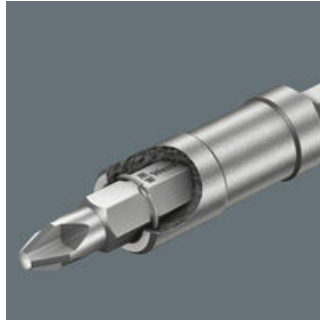

Universalhalter mit Edelstahl-Hülse

EAN:	4013288105288	Abmessung:	155x44x25 mm
Teilenr:	05160977001	Gewicht:	49 g
Artikel-Nr:	899/4/1 S	Ursprungsland:	CZ
		Zolltarifnr.:	84661038

- Universalhalter für die Aufnahme von Bits mit 1/4"-Außensechskantantrieb
- Mit Edelstahlhülse, Sprengring und starkem Dauermagnet
- 1/4" Außensechskantantrieb (Wera Anschluss-Reihe 4)
- Starker Sprengring für optimalen Sitz des Werkzeugs im Halter
- Starker Dauermagnet hält die Bits bombenfest

Universalhalter für die Aufnahme von Bits mit 1/4"-Außensechskantantrieb nach DIN ISO 1173-C 6,3. Edelstahlhülse für besonderen Korrosionsschutz. Der besonders starke Sprengring garantiert optimalen Sitz des Werkzeugs im Halter. Der besonders starke Dauermagnet hält die Bits bombenfest. 1/4"-Sechskant, passend für Schraubemaschinen mit Aufnahme nach DIN ISO 1173-F 6,3.

Wera Werkzeuge GmbH
Korzter Straße 21-25
D-42349 Wuppertal
Tel: +49 (0)2 02 / 40 45-0
E-Mail: info@wera.de

Universalhalter mit Edelstahl-Hülse

Universalhalter mit Edelstahl-Hülse

Mit Sprengring und starkem Dauermagnet für besonders sicheren Sitz des Bits im Halter.

Universalhalter mit starkem Sprengring

Mit Sprengring (S = extra stark) und starkem Dauermagnet für besonders sicheren Sitz des Bits im Halter.

Weitere Varianten dieser Produktfamilie:

					
		mm	inch	inch	mm
05160976001	1/4	50	2	1/4"	10,5
05160924001	1/4	75	3	1/4"	10,5
05160977001	1/4	100	4	1/4"	10,5
05160979001	1/4	200	8	1/4"	10,5
05160981001	1/4	300	12	1/4"	10,5