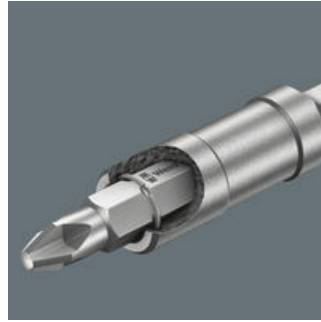

Universalhalter mit Edelstahl-Hülse

EAN:	4013288105264	Abmessung:	75x11x11 mm
Teilenr:	05160924001	Gewicht:	33 g
Artikel-Nr:	899/4/1 S	Ursprungsland:	CZ
		Zolltarifnr.:	84661038

- Universalhalter für die Aufnahme von Bits mit 1/4"-Außensechskantantrieb
- Mit Edelstahlhülse, Sprengring und starkem Dauermagnet
- 1/4" Außensechskantantrieb (Wera Anschluss-Reihe 4)
- Starker Sprengring für optimalen Sitz des Werkzeugs im Halter
- Starker Dauermagnet hält die Bits bombenfest

Universalhalter für die Aufnahme von Bits mit 1/4"-Außensechskantantrieb nach DIN ISO 1173-C 6,3. Edelstahlhülse für besonderen Korrosionsschutz. Der besonders starke Sprengring garantiert optimalen Sitz des Werkzeugs im Halter. Der besonders starke Dauermagnet hält die Bits bombenfest. 1/4"-Sechskant, passend für Schraubemaschinen mit Aufnahme nach DIN ISO 1173-F 6,3.

Wera Werkzeuge GmbH
Korzter Straße 21-25
D-42349 Wuppertal
Tel: +49 (0)2 02 / 40 45-0
E-Mail: info@wera.de

Universalhalter mit Edelstahl-Hülse

Universalhalter mit Edelstahl-Hülse

Mit Sprengring und starkem Dauermagnet für besonders sicheren Sitz des Bits im Halter.

Universalhalter mit starkem Sprengring

Mit Sprengring (S = extra stark) und starkem Dauermagnet für besonders sicheren Sitz des Bits im Halter.

Weitere Varianten dieser Produktfamilie:

		 mm	 inch	 inch	 mm
05160976001	1/4	50	2	1/4"	10,5
05160924001	1/4	75	3	1/4"	10,5
05160977001	1/4	100	4	1/4"	10,5
05160979001	1/4	200	8	1/4"	10,5
05160981001	1/4	300	12	1/4"	10,5