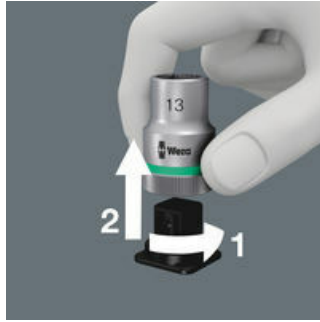

Sicherer Halt und leichte Entnahme

Der neue leichtgängige Drehmechanismus garantiert sowohl die sichere und klapperfreie Aufbewahrung als auch die einfache Entnahme des Werkzeugs.