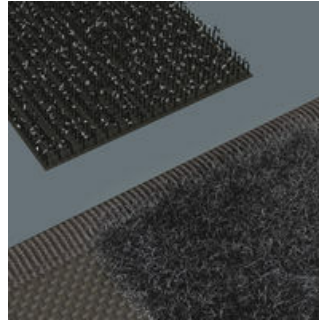

Tel: +49 (0)2 02 / 40 45-0

E-Mail: info@wera.de

Robustes Material

Das verwendete Material zeichnet sich durch hohe Robustheit aus.

Robuste Schlaufen für sicheren Halt

Die robusten Schlaufen aus breitem Gummiband halten das Werkzeug sicher und fest.

Flexibel durch Klettstreifen

Die textile Box weist auf der Rückseite eine Fluschzone auf. Mittels des mitgelieferten selbsthaftenden Klettstreifens kann die textile Box an die Wera 2go Komponenten geklettet werden. Oder auch an Wand, Regal oder Werkstattwagen.