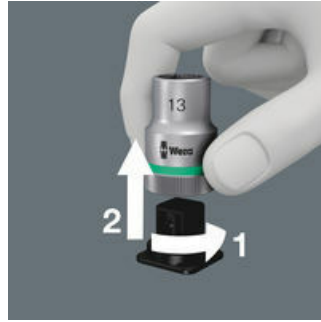

EAN:	4013288194541	Abmessung:	185x80x38 mm
Teilenr:	05136468001	Gewicht:	131 g
Artikel-Nr:	9419	Ursprungsland:	CN
		Zolltarifnr.:	42029298

- Robustes, formstabiles Material
- Starker Klettverschluss verhindert unbeabsichtigtes Öffnen und Verlust des Werkzeugs
- Kompaktes Design für platzsparende Aufbewahrung
- Geringes Gewicht für leichten Transport
- Kompatibel mit Wera 2go

Sicherer Halt und leichte Entnahme

Der neue leichtgängige Drehmechanismus garantiert sowohl die sichere und klapperfreie Aufbewahrung als auch die einfache Entnahme des Werkzeugs.

Flexibel durch Klettstreifen