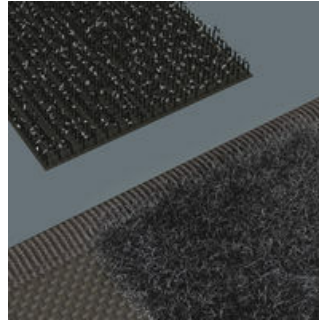

9470 Textile Box Kraftform Kompakt 400 RA, für bis zu 17 Teile, leer, 117 x 30 x 134 mm

Textile Taschen und Boxen für Kraftform Kompakt Sets, leer

Robust, leicht, formstabil

Das verwendete Material zeichnet sich durch hohe Robustheit aus. Gleichzeitig ist die textile Box leicht und formstabil. Auch wenn die textile Box herunterfällt, sind die Werkzeug gut geschützt.

Robuste Schlaufen für sicheren Halt

Die robusten Schlaufen aus breitem Gummiband halten das Werkzeug sicher und fest.

Flexibel durch Klettstreifen

Die textile Box weist auf der Rückseite eine Flauschzone auf. Mittels des mitgelieferten selbsthaftenden Klettstreifens kann die textile Box an die Wera 2go Komponenten geklettet werden. Oder auch an Wand, Regal oder Werkstattwagen.