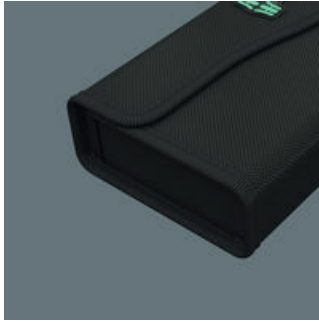

- Robustes, formstabiles Material
- Starker Klettverschluss verhindert unbeabsichtigtes Öffnen und Verlust des Werkzeugs
- Kompaktes Design für platzsparende Aufbewahrung
- Geringes Gewicht für leichten Transport
- Kompatibel mit Wera 2go

9470 Textile Box Kraftform Kompakt 400 RA, für bis zu 17 Teile, leer, 117 x 30 x 134 mm

Textile Taschen und Boxen für Kraftform Kompakt Sets, leer

Robust, leicht, formstabil

Das verwendete Material zeichnet sich durch hohe Robustheit aus. Gleichzeitig ist die textile Box leicht und formstabil. Auch wenn die textile Box herunterfällt, sind die Werkzeug gut geschützt.

Robuste Schlaufen für sicheren Halt

Die robusten Schlaufen aus breitem Gummiband halten das Werkzeug sicher und fest.

Flexibel durch Klettstreifen

Die textile Box weist auf der Rückseite eine Flauschzone auf. Mittels des mitgelieferten selbsthaftenden Klettstreifens kann die textile Box an die Wera 2go Komponenten geklettet werden. Oder auch an Wand, Regal oder Werkstattwagen.