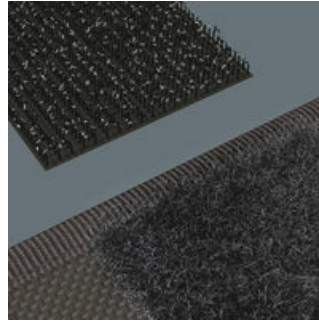

# 9469 Textile Box Kraftform Kompakt 400 RA, für bis zu 9 Teile, leer, 145 x 25 x 102 mm

Textile Taschen und Boxen für Kraftform Kompakt Sets, leer

**Robust, leicht, formstabil**

Das verwendete Material zeichnet sich durch hohe Robustheit aus. Gleichzeitig ist die textile Box leicht und formstabil. Auch wenn die textile Box herunterfällt, sind die Werkzeug gut geschützt.

**Robuste Schlaufen für sicheren Halt**

Die robusten Schlaufen aus breitem Gummiband halten das Werkzeug sicher und fest.

**Flexibel durch Klettstreifen**

Die textile Box weist auf der Rückseite eine Flauschzone auf. Mittels des mitgelieferten selbsthaftenden Klettstreifens kann die textile Box an die Wera 2go Komponenten geklettet werden. Oder auch an Wand, Regal oder Werkstattwagen.