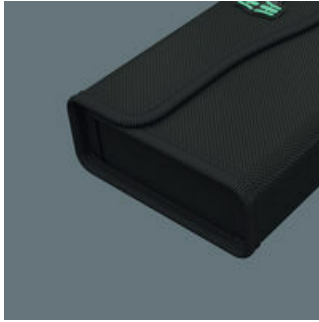

# 9469 Textile Box Kraftform Kompakt 400 RA, für bis zu 9 Teile, leer, 145 x 25 x 102 mm

Textile Taschen und Boxen für Kraftform Kompakt Sets, leer

**Robust, leicht, formstabil**

Das verwendete Material zeichnet sich durch hohe Robustheit aus. Gleichzeitig ist die textile Box leicht und formstabil. Auch wenn die textile Box herunterfällt, sind die Werkzeug gut geschützt.

**Robuste Schlaufen für sicheren Halt**

Die robusten Schlaufen aus breitem Gummiband halten das Werkzeug sicher und fest.

**Flexibel durch Klettstreifen**

Die textile Box weist auf der Rückseite eine Flauschzone auf. Mittels des mitgelieferten selbsthaftenden Klettstreifens kann die textile Box an die Wera 2go Komponenten geklettet werden. Oder auch an Wand, Regal oder Werkstattwagen.