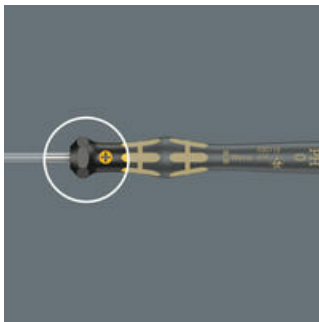

Für Mobiltelefone, Tablets und Laptops/Computer

Die in diesem Set enthaltenen Schraubendreher-Profile sind besonders geeignet für Servicearbeiten an Mobiltelefonen, Tablets und Laptops/Computern.

Schutz vor elektrostatischer Energie

Der elektrische Oberflächenwiderstand des Wera ESD Materials liegt bei  $\leq 10^9$  Ohm. So werden Bauteile vor elektrostatischer Energie und damit verbundenen Schäden sicher geschützt.

Kraftform Micro Griff

Mehrkomponentiger Schraubendrehergriff für ergonomisch richtiges Arbeiten.

Die Präzisionszone

Die Präzisionszone direkt über der Klinge gibt dem Anwender ein gutes Gefühl für den richtigen Drehwinkel bei Justierarbeiten.