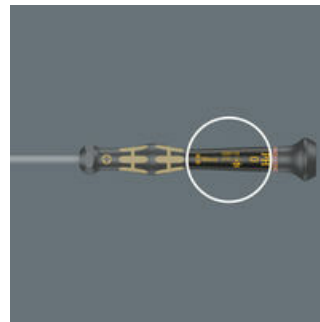

Der elektrische Oberflächenwiderstand des Wera ESD Materials liegt bei  $\leq 10^9$  Ohm. So werden Bauteile vor elektrostatischer Energie und damit verbundenen Schäden sicher geschützt.

Kraftform Micro Griff

Mehrkomponentiger Schraubendrehergriff für ergonomisch richtiges Arbeiten.

Die Präzisionszone

Die Präzisionszone direkt über der Klinge gibt dem Anwender ein gutes Gefühl für den richtigen Drehwinkel bei Justierarbeiten.

Die Kraftzone

Die Kraftzone mit integrierten Weichzonen in Nähe der Klingenspitze sorgt für die Übertragung hoher Löse- und Anzugsmomente, ohne dass der Kontakt zur Schraube verloren geht.

Die Schnelldrehzone

Die Schnelldrehzone unterhalb der drehbaren Kappe ermöglicht blitzschnelles Zwirbeln.

Take it easy Werkzeugfinder

Schraubendreher Take it easy: Farbkennzeichnung nach Profilen und Größenstempelung.

Weblink