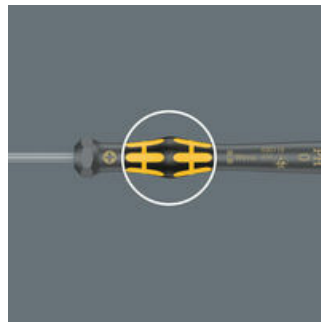

Der elektrische Oberflächenwiderstand des Wera ESD Materials liegt bei  $\leq 10^9$  Ohm. So werden Bauteile vor elektrostatischer Energie und damit verbundenen Schäden sicher geschützt.

Kraftform Micro Griff

Mehrkomponentiger Schraubendrehergriff für ergonomisch richtiges Arbeiten.

Die Präzisionszone

Die Präzisionszone direkt über der Klinge gibt dem Anwender ein gutes Gefühl für den richtigen Drehwinkel bei Justierarbeiten.

Die Kraftzone

Die Kraftzone mit integrierten Weichzonen in Nähe der Klingenspitze sorgt für die Übertragung hoher Löse- und Anzugsmomente, ohne dass der Kontakt zur Schraube verloren geht.

Die Schnelldrehzone