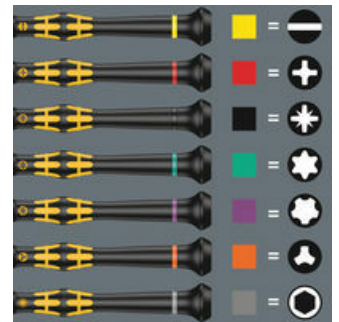

Mehrkomponentiger Schraubendrehergriff für ergonomisch richtiges Arbeiten.

Die Präzisionszone

Die Präzisionszone direkt über der Klinge gibt dem Anwender ein gutes Gefühl für den richtigen Drehwinkel bei Justierarbeiten.

Die Kraftzone

Die Kraftzone mit integrierten Weichzonen in Nähe der Klingenspitze sorgt für die Übertragung hoher Löse- und Anzugsmomente, ohne dass der Kontakt zur Schraube verloren geht.

Die Schnelldrehzone

Die Schnelldrehzone unterhalb der drehbaren Kappe ermöglicht blitzschnelles Zwirbeln.

Take it easy Werkzeugfinder

Schraubendreher Take it easy: Farbkennzeichnung nach Profilen und Größenstempelung.

Weblink