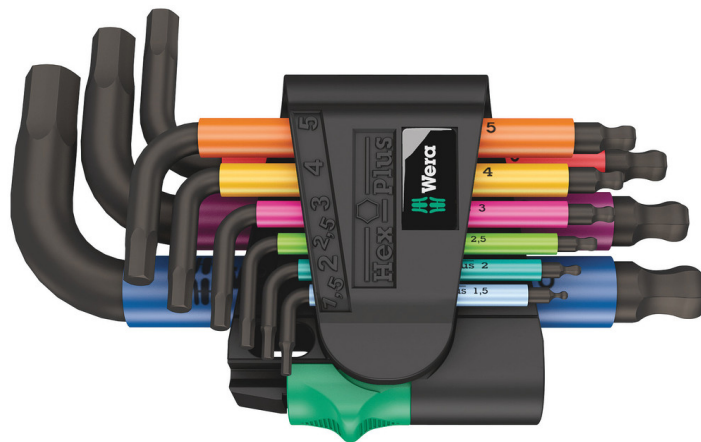

Winkelschlüssel für Innensechskantschrauben

<b>EAN:</b>	4013288207517	<b>Abmessung:</b>	145x95x30 mm
<b>Teilenr:</b>	05133164001	<b>Gewicht:</b>	431 g
<b>Artikel-Nr:</b>	950/9 Hex-Plus Multicolour 2	<b>Ursprungsland:</b>	CZ
		<b>Zolltarifnr.:</b>	82041100

- Winkelschlüsselsatz für Innensechskantschrauben
- Hex-Plus lässt Innensechskantschrauben länger leben
- Winkelschlüssel sind durch ihre Größenkennzeichnung schnell zur Hand
- Abriebfeste Griffkennzeichnung
- Verschleißfreies Clip-Material für erhöhte Lebensdauer

Hochwertiger Winkelschlüsselsatz für Innensechskantschrauben im praktischen Clip aus verschleißfreiem Material für dauerhaft sicheren Halt der Winkelschlüssel bei gleichzeitig einfacher Entnahme. Winkelschlüssel mit Hex-Plus-Profil: Bietet größere Anlageflächen im Schraubenkopf. Die Kerbwirkung wird dadurch auf ein Minimum reduziert, die Zerstörung des Schraubenkopfes nahezu eliminiert. Die Kugel am langen Schenkel erlaubt sicheres Arbeiten auch in schwierigen Einbautagen. Die BlackLaser-Oberflächenbehandlung sorgt für hervorragenden Oberflächenschutz, auch vor Korrosion, und lange Lebensdauer. Gelaserte und dadurch abriebfeste Größenkennzeichnung auf den Winkelschlüsseln für schnellen Zugriff.

**Weblink**

[https://products.wera.de/de/winkelschluessel\\_winkelschluessel\\_fuer\\_innensechskantschrauben\\_950\\_9\\_hex-plus\\_multicolour\\_2.html](https://products.wera.de/de/winkelschluessel_winkelschluessel_fuer_innensechskantschrauben_950_9_hex-plus_multicolour_2.html)