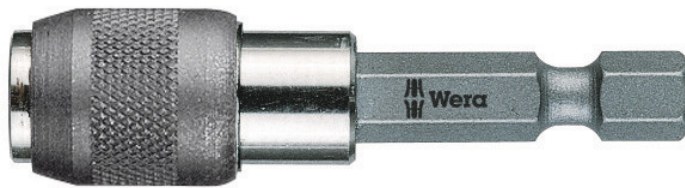

895/4/1 K Universalhalter, 1/4" x 52 mm

Universalhalter mit Schnellwechselfutter

| | | | |
|--------------------|---------------|-----------------------|-------------|
| EAN: | 4013288035158 | Abmessung: | 52x14x14 mm |
| Teilenr: | 05053872001 | Gewicht: | 25 g |
| Artikel-Nr: | 895/4/1 K | Ursprungsland: | CZ |
| | | Zolltarifnr.: | 84661038 |

- Universalhalter für die Aufnahme von Bits mit 1/4"-Außensechskantantrieb
- Mit Schnellwechselfutter und starkem Dauermagnet
- Kurze Ausführung
- 1/4" Außensechskantantrieb (Wera Anschluss-Reihe 4)

Universalhalter für die Aufnahme von Bits mit 1/4"-Außensechskantantrieb nach DIN ISO 1173-C 6,3. Mit Schnellwechselfutter für schnellen Bit-Wechsel. Der starke Dauermagnet hält die Bits bombenfest. 1/4"-Sechskant, passend für Schraubemaschinen mit Aufnahme nach DIN ISO 1173-F 6,3.

Weblink

https://products.wera.de/de/bits_halter_adapter_und_sortimente_halter_adapter_und_verbindungssteile_universalhalter_mit_schnellwechselfutter_895_4_1_k.html

Wera - 895/4/1 K
05053872001 - 4013288035158

Weitere Varianten dieser Produktfamilie:

| |  inch |  mm |  inch |  inch |  mm |
|-------------|--|--|--|--|--|
| 05053872001 | 1/4" | 52 | 2 | 1/4" | 14,3 |

Weblink

https://products.wera.de/de/bits_halter_adapter_und_sortimente_halter_adapter_und_verbindungsteile_universalhalter_mit_schnellwechselfutter_895_4_1_k.html