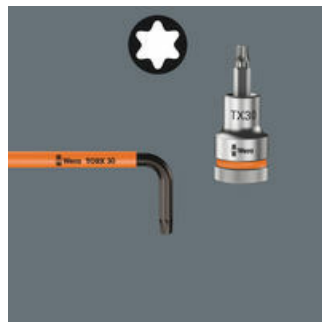

Schlauchummantelter Wera Winkelschlüssel zur Schonung der Finger. Dadurch ergonomischer und angenehmer Griff auch bei niedrigen Temperaturen. An einer Seite TORX® B0 Profil: Durch Bohrung im Bit und Zapfen in der TORX® B0 Schraube wird unerlaubtes Lösen verhindert. Sicherheitsverschraubung. Die Kugel am langen Schenkel erlaubt sicheres Arbeiten an TORX® Schrauben auch in schwierigen Einbaulagen. Die BlackLaser-Oberflächenbehandlung sorgt für hervorragenden Oberflächenschutz, auch vor Korrosion, und lange Lebensdauer. Gelaserte und dadurch abriebfeste Größenkennzeichnung auf dem Winkelschlüssel für schnellen Zugriff.

TORX® mit Bohrung

Konstruiert, um unerlaubtes Lösen von sogenannten Sicherheitsverschraubungen zu verhindern. Um eine Verwendung "normaler" TORX® Werkzeuge nicht zuzulassen, besitzen die Schrauben in ihrem Antriebsprofil einen vorstehenden Zapfen. Dieser wird in der Bohrung der TORX® BO Werkzeuge aufgenommen und die Sicherheitsverschraubung kann gelöst werden.

TORX® Kugelpkopf

Durch die kugelförmigen Abtriebsprofile ist ein Auslenken oder Schwenken der Werkzeugachse zur Schraubenachse möglich, so dass dadurch sozusagen "um die Ecke" geschraubt werden kann.

Größenkennzeichnung

Alle Winkelschlüssel sind durch ihre Größenkennzeichnung schnell zur Hand; die "Take it easy"-Winkelschlüssel haben zudem noch eine Farbcodierung.

Take it easy Werkzeugfinder

Take it easy Werkzeugfinder mit Farbkennzeichnung nach Größen - zum einfachen und schnellen Finden des benötigten Werkzeugs. Größenleitsystem bei Werkzeugen für Innensechskantschrauben (Winkelschlüssel, Zyklop Bit-Nüsse), Außensechskantschrauben und -mutter (Joker Maulschlüssel, Zyklop Nüsse und Zyklop Nüsse mit Haltefunktion) und TORX® Schrauben (Winkelschlüssel, Zyklop Bitnüsse).