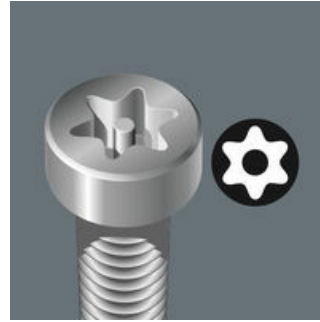

Schlauchummantelter Wera Winkelschlüssel zur Schonung der Finger. Dadurch ergonomischer und angenehmer Griff auch bei niedrigen Temperaturen. An einer Seite TORX® B0 Profil: Durch Bohrung im Bit und Zapfen in der TORX® B0 Schraube wird unerlaubtes Lösen verhindert. Sicherheitsverschraubung. Die Kugel am langen Schenkel erlaubt sicheres Arbeiten an TORX® Schrauben auch in schwierigen Einbaulagen. Die BlackLaser-Oberflächenbehandlung sorgt für hervorragenden Oberflächenschutz, auch vor Korrosion, und lange Lebensdauer. Gelaserte und dadurch abriebfeste Größenkennzeichnung auf dem Winkelschlüssel für schnellen Zugriff.

Winkelschlüssel für TORX® Schrauben

Winkelschlüssel mit Kunststoffummantelung

Winkelschlüssel für Innen TORX® Schrauben und Innen TORX® Schrauben mit Zapfen (BO = Bohrung)

Winkelschlüssel mit Kunststoffummantelung sind aus grifffreundlichem Rundmaterial gefertigt. Die Ummantelung macht die Arbeit auch bei niedrigen Temperaturen angenehm und sicher. Alle Winkelschlüssel sind durch ihre Farbcodierung und Größenkennzeichnung schnell zur Hand.

TORX® mit Bohrung

Konstruiert, um unerlaubtes Lösen von sogenannten Sicherheitsverschraubungen zu verhindern. Um eine Verwendung "normaler" TORX® Werkzeuge nicht zuzulassen, besitzen die Schrauben in ihrem Antriebsprofil einen vorstehenden Zapfen. Dieser wird in der Bohrung der TORX® BO Werkzeuge aufgenommen und die Sicherheitsverschraubung kann gelöst werden.

TORX® Kugelpkopf

Durch die kugelförmigen Abtriebsprofile ist ein Auslenken oder Schwenken der Werkzeugachse zur Schraubenachse möglich, so dass dadurch sozusagen "um die Ecke" geschraubt werden kann.

Größenkennzeichnung