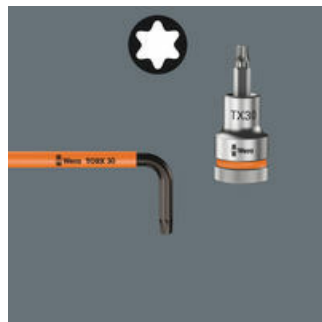

Schlauchummantelter Wera Winkelschlüssel zur Schonung der Finger. Dadurch ergonomischer und angenehmer Griff auch bei niedrigen Temperaturen. An einer Seite TORX® BO Profil: Durch Bohrung im Bit und Zapfen in der TORX® BO Schraube wird unerlaubtes Lösen verhindert. Sicherheitsverschraubung. Die Kugel am langen Schenkel erlaubt sicheres Arbeiten an TORX® Schrauben auch in schwierigen Einbaulagen. Die BlackLaser-Oberflächenbehandlung sorgt für hervorragenden Oberflächenschutz, auch vor Korrosion, und lange Lebensdauer. Gelaserte und dadurch abriebfeste Größenkennzeichnung auf dem Winkelschlüssel für schnellen Zugriff.

TORX® mit Bohrung

Konstruiert, um unerlaubtes Lösen von sogenannten Sicherheitsverschraubungen zu verhindern. Um eine Verwendung "normaler" TORX® Werkzeuge nicht zuzulassen, besitzen die Schrauben in ihrem Antriebsprofil einen vorstehenden Zapfen. Dieser wird in der Bohrung der TORX® BO Werkzeuge aufgenommen und die Sicherheitsverschraubung kann gelöst werden.

TORX® Kugelpkopf

Durch die kugelförmigen Abtriebsprofile ist ein Auslenken oder Schwenken der Werkzeugachse zur Schraubenachse möglich, so dass dadurch sozusagen "um die Ecke" geschraubt werden kann.

Größenkennzeichnung

Alle Winkelschlüssel sind durch ihre Größenkennzeichnung schnell zur Hand; die "Take it easy"-Winkelschlüssel haben zudem noch eine Farbcodierung.

Take it easy Werkzeugfinder

Take it easy Werkzeugfinder mit Farbkennzeichnung nach Größen - zum einfachen und schnellen Finden des benötigten Werkzeugs. Größenleitsystem bei Werkzeugen für Innensechskantschrauben (Winkelschlüssel, Zyklop Bit-Nüsse), Außensechskantschrauben und -mutter (Joker Maulschlüssel, Zyklop Nüsse und Zyklop Nüsse mit Haltefunktion) und TORX® Schrauben (Winkelschlüssel, Zyklop Bitnüsse).