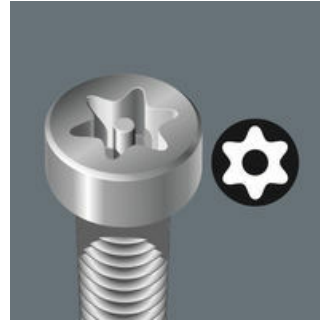

Schlauchummantelter Wera Winkelschlüssel zur Schonung der Finger. Dadurch ergonomischer und angenehmer Griff auch bei niedrigen Temperaturen. An einer Seite TORX® BO Profil: Durch Bohrung im Bit und Zapfen in der TORX® BO Schraube wird unerlaubtes Lösen verhindert. Sicherheitsverschraubung. Die Kugel am langen Schenkel erlaubt sicheres Arbeiten an TORX® Schrauben auch in schwierigen Einbaulagen. Die BlackLaser-Oberflächenbehandlung sorgt für hervorragenden Oberflächenschutz, auch vor Korrosion, und lange Lebensdauer. Gelaserte und dadurch abriebfeste Größenkennzeichnung auf dem Winkelschlüssel für schnellen Zugriff.

Winkelschlüssel für TORX® Schrauben

Winkelschlüssel mit Kunststoffummantelung

Winkelschlüssel für Innen TORX® Schrauben und Innen TORX® Schrauben mit Zapfen (BO = Bohrung)

Winkelschlüssel mit Kunststoffummantelung sind aus grifffreundlichem Rundmaterial gefertigt. Die Ummantelung macht die Arbeit auch bei niedrigen Temperaturen angenehm und sicher. Alle Winkelschlüssel sind durch ihre Farbcodierung und Größenkennzeichnung schnell zur Hand.

TORX® mit Bohrung

Konstruiert, um unerlaubtes Lösen von sogenannten Sicherheitsverschraubungen zu verhindern. Um eine Verwendung "normaler" TORX® Werkzeuge nicht zuzulassen, besitzen die Schrauben in ihrem Antriebsprofil einen vorstehenden Zapfen. Dieser wird in der Bohrung der TORX® BO Werkzeuge aufgenommen und die Sicherheitsverschraubung kann gelöst werden.

TORX® Kugelpkopf

Durch die kugelförmigen Abtriebsprofile ist ein Auslenken oder Schwenken der Werkzeugachse zur Schraubenachse möglich, so dass dadurch sozusagen "um die Ecke" geschraubt werden kann.

Größenkennzeichnung