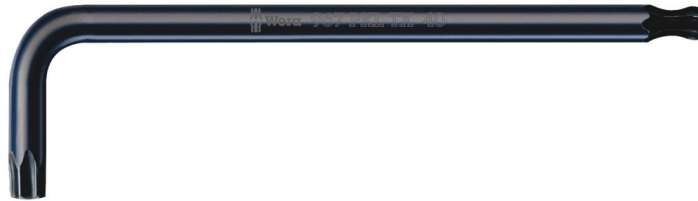

Winkelschlüssel für TORX® Schrauben

<b>EAN:</b>	4013288019561	<b>Abmessung:</b>	110x25x5 mm
<b>Teilenr:</b>	05024204001	<b>Gewicht:</b>	18 g
<b>Artikel-Nr:</b>	967 PKL TORX®	<b>Ursprungsland:</b>	CZ
		<b>Zolltarifnr.:</b>	82041100

- Winkelschlüssel für Innen TORX® Schrauben
- Mit TORX® Kugelkopf am langen Schenkel
- BlackLaser für hohen Korrosionsschutz und lange Lebensdauer
- Gelaserte und dadurch abriebfeste Größenkennzeichnung

Hochwertiger Winkelschlüssel für Innen TORX® Schrauben. Die Kugel am langen Schenkel erlaubt sicheres Arbeiten auch in schwierigen Einbaulagen. Ein extra langer Schenkel. Die BlackLaser-Oberflächenbehandlung sorgt für hervorragenden Oberflächenschutz, auch vor Korrosion, und lange Lebensdauer. Gelaserte und dadurch abriebfeste Größenkennzeichnung auf dem Winkelschlüssel für schnellen Zugriff.

TORX® Kugelkopf

Durch die kugelförmigen Abtriebsprofile ist ein Auslenken oder Schwenken der Werkzeugachse zur Schraubenachse möglich, so dass dadurch sozusagen "um die Ecke" geschraubt werden kann.

Oberflächenschutz