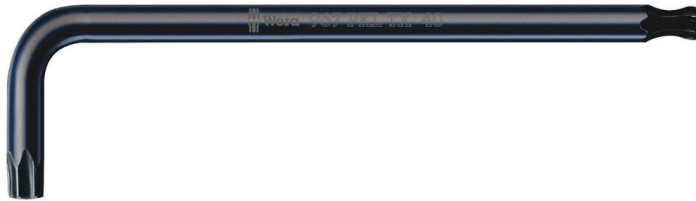

Winkelschlüssel für TORX® Schrauben

EAN:	4013288019554	Abmessung:	100x23x5 mm
Teilenr:	05024202001	Gewicht:	13 g
Artikel-Nr:	967 PKL TORX®	Ursprungsland:	CZ
		Zolltarifnr.:	82041100

- Winkelschlüssel für Innen TORX® Schrauben
- Mit TORX® Kugelkopf am langen Schenkel
- BlackLaser für hohen Korrosionsschutz und lange Lebensdauer
- Gelaserte und dadurch abriebfeste Größenkennzeichnung

Hochwertiger Winkelschlüssel für Innen TORX® Schrauben. Die Kugel am langen Schenkel erlaubt sicheres Arbeiten auch in schwierigen Einbaulagen. Ein extra langer Schenkel. Die BlackLaser-Oberflächenbehandlung sorgt für hervorragenden Oberflächenschutz, auch vor Korrosion, und lange Lebensdauer. Gelaserte und dadurch abriebfeste Größenkennzeichnung auf dem Winkelschlüssel für schnellen Zugriff.

Winkelschlüssel für TORX® Schrauben

TORX® Kugelkopf

Durch die kugelförmigen Abtriebsprofile ist ein Auslenken oder Schwenken der Werkzeugachse zur Schraubenachse möglich, so dass dadurch sozusagen "um die Ecke" geschraubt werden kann.