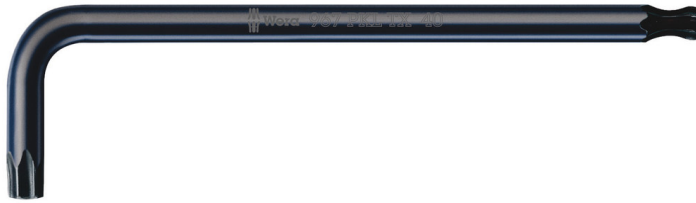

Winkelschlüssel für TORX® Schrauben

EAN:	4013288019547	Abmessung:	95x21x4 mm
Teilenr:	05024200001	Gewicht:	8 g
Artikel-Nr:	967 PKL TORX®	Ursprungsland:	CZ
		Zolltarifnr.:	82041100

- Winkelschlüssel für Innen TORX® Schrauben
- Mit TORX® Kugelkopf am langen Schenkel
- BlackLaser für hohen Korrosionsschutz und lange Lebensdauer
- Gelaserte und dadurch abriebfeste Größenkennzeichnung

Hochwertiger Winkelschlüssel für Innen TORX® Schrauben. Die Kugel am langen Schenkel erlaubt sicheres Arbeiten auch in schwierigen Einbaulagen. Ein extra langer Schenkel. Die BlackLaser-Oberflächenbehandlung sorgt für hervorragenden Oberflächenschutz, auch vor Korrosion, und lange Lebensdauer. Gelaserte und dadurch abriebfeste Größenkennzeichnung auf dem Winkelschlüssel für schnellen Zugriff.

Winkelschlüssel für TORX® Schrauben

TORX® Kugelkopf

Durch die kugelförmigen Abtriebsprofile ist ein Auslenken oder Schwenken der Werkzeugachse zur Schraubenachse möglich, so dass dadurch sozusagen "um die Ecke" geschraubt werden kann.