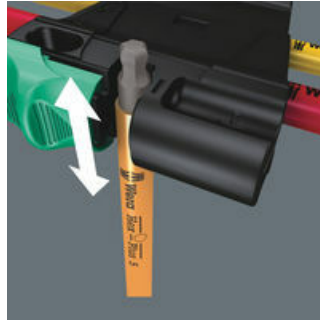

Kugelform

Durch die kugelförmigen Abtriebsprofile ist ein Auslenken oder Schwenken der Werkzeugachse zur Schraubenachse möglich, so dass dadurch sozusagen "um die Ecke" geschraubt werden kann.

Clip mit Magnetisiergerät

Oft hilft es, wenn die Schraube per Magnetkraft vom Winkelschlüssel "festgehalten" wird. Die Wera Clips mit Magnetisiergerät ermöglichen diesen Vorteil im Handumdrehen.

Weblink

https://products.wera.de/de/winkelschluesel_winkelschluesel_fuer_innensechskantschrauben_950_7_hex-plus_multicolour_magnet_1.html

Sicherer Halt und leichte
Entnahme

Das verschleißfreie Material des Clips garantiert den sicheren Halt der Winkelschlüssel bei gleichzeitiger einfacher Entnahme.

Take it easy Werkzeugfinder

Take it easy Werkzeugfinder mit Farbkennzeichnung nach Größen - zum einfachen und schnellen Finden des benötigten Werkzeugs. Größenleitsystem bei Werkzeugen für Innensechskantschrauben (Winkelschlüssel, Zyklus Bit-Nüsse), Außensechskantschrauben und -mutter (Joker Maulschlüssel, Zyklus Nüsse und Zyklus Nüsse mit Haltefunktion) und TORX® Schrauben (Winkelschlüssel, Zyklus Bitnüsse).