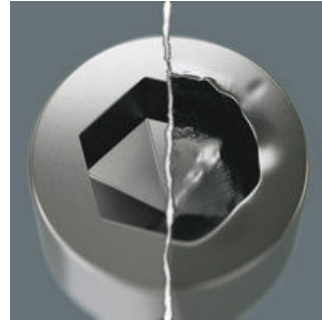

Winkelschlüssel mit Kunststoffummantelung (SPKL) aus grifffreundlichem Rundmaterial. Die Ummantelung macht die Arbeit auch bei niedrigen Temperaturen angenehm und schont die Finger. Alle Winkelschlüssel sind durch ihre Farbcodierung und Größenkennzeichnung schnell zur Hand. Das verschleißfreie Material des Clips garantiert den sicheren Halt der Winkelschlüssel und einfache Entnahme. Für Innensechskantschrauben.

Weblink

https://products.wera.de/de/winkelschluessel_winkelschluessel_fuer_innensechskantschrauben_950_7_hex-plus_multicolour_magnet_1.html

Wera - 950/7 Hex-Plus Multicolour Magnet 1
05022534001 - 4013288183750

Innensechskantschrauben haben das Problem, schnell "rundgedreht" zu werden. Grund ist die Einwirkung der scharfen Kante des Werkzeugs auf die Innenfläche des Schraubenkopfs. Der allmähliche Abnutzungsprozess führt schließlich zum "Runddrehen". Wera Hex-Plus Werkzeuge haben größere Anlageflächen im Schraubenkopf. Die Kerbwirkung und damit die Deformierung der Schraube werden verringert. Gleichzeitig können bis zu 20 % höhere Drehmomente übertragen werden. Gut zu wissen: Hex-Plus Werkzeuge passen in jede Standard-Innensechskantschraube!

Kugelform

Durch die kugelförmigen Abtriebsprofile ist ein Auslenken oder Schwenken der Werkzeugachse zur Schraubenachse möglich, so dass dadurch sozusagen "um die Ecke" geschraubt werden kann.

Clip mit Magnetisiergerät