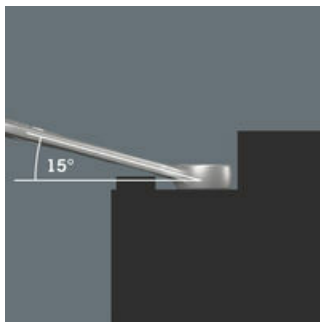

6003 Joker Ringmaulschlüssel - Maulseite mit nur 15° Rückholwinkel. Wenn's eng wird.

Für besonders enge Bauräume

Der Ringmaulschlüssel Joker 6003 mit seiner besonderen Maulgeometrie - eine um 7,5° geschwenkte Maulseite und die Doppelsechskantgeometrie - verdoppelt die Ansetzmöglichkeiten bei wiederholter 180°-Drehung des Schlüssels um die Längsachse. Muttern bzw. Schraubenköpfe können alle 15° "gepackt" werden. Den jeweiligen Ansetzpunkt findet der Joker 6003 nach jedem Wenden sozusagen von selbst.

Joker 6003: Für weniger als 30° Schwenkwinkel

Durch die um 7,5° geschwenkte Maulseite, Doppelsechskantgeometrie und eine angepasste Anwendungsweise (Ansetzen - Schrauben - Drehen - erneut Ansetzen - Schrauben - Drehen usw.) können auch Schraubsituationen gelöst werden, die weniger als 30° Schwenkwinkel zulassen.

Doppelsechskant-Geometrie

Die Doppelsechskantgeometrie an der Maul- und der Ringsseite sichert die formschlüssige Verbindung mit dem Schraubenkopf oder der Mutter und verringert die Abrutschgefahr.

Joker 6003: Abgewinkelte Ringseite

Die Ringseite ist um 15° zur Werkzeugachse abgewinkelt, um Verletzungen vorzubeugen.

Wera Werkzeugfinder „Take it easy“

Take it easy Werkzeugfinder mit Farbkennzeichnung nach Größen - zum einfachen und schnellen Finden des benötigten Werkzeugs. Größenleitsystem bei Werkzeugen für Innensechskantschrauben (Winkelschlüssel, Zyklus Bit-Nüsse), Außensechskantschrauben und -mutter (Joker Maulschlüssel, Zyklus Nüsse und Zyklus Nüsse mit Haltefunktion) und TORX® Schrauben (Winkelschlüssel, Zyklus Bit-Nüsse).