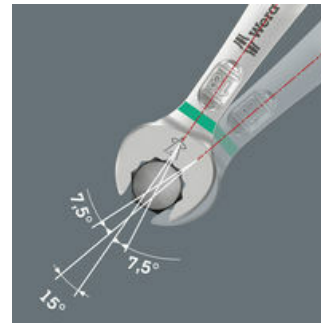

Joker 6003: Für weniger als 30° Schwenkwinkel

Durch die um 7,5° geschwenkte Maulseite, Doppelsechskantgeometrie und eine angepasste Anwendungsweise (Ansetzen - Schrauben - Drehen - erneut Ansetzen - Schrauben - Drehen usw.) können auch Schraubsituationen gelöst werden, die weniger als 30° Schwenkwinkel zulassen.