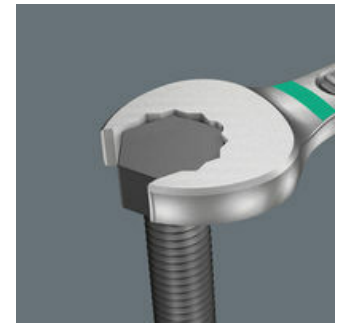

6003 Joker Ringmaulschlüssel - Maulseite mit nur 15° Rückholwinkel. Wenn's eng wird.

Für besonders enge Bauräume

Der Ringmaulschlüssel Joker 6003 mit seiner besonderen Maulgeometrie - eine um 7,5° geschwenkte Maulseite und die Doppelsechskantgeometrie - verdoppelt die Ansetzmöglichkeiten bei wiederholter 180°-Drehung des Schlüssels um die Längsachse. Muttern bzw. Schraubenköpfe können alle 15° "gepackt" werden. Den jeweiligen Ansetzpunkt findet der Joker 6003 nach jedem Wenden sozusagen von selbst.

Joker 6003: Für weniger als 30° Schwenkwinkel

Durch die um 7,5° geschwenkte Maulseite, Doppelsechskantgeometrie und eine angepasste Anwendungsweise (Ansetzen - Schrauben - Drehen - erneut Ansetzen - Schrauben - Drehen usw.) können auch Schraubsituationen gelöst werden, die weniger als 30° Schwenkwinkel zulassen.

Doppelsechskant-Geometrie

Die Doppelsechskantgeometrie an der Maul- und der Ringsseite sichert die formschlüssige Verbindung mit dem Schraubenkopf oder der Mutter und verringert die Abrutschgefahr.

Joker 6003: Abgewinkelte Ringseite