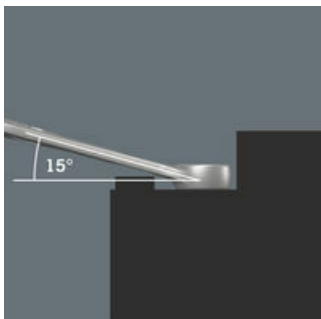

## 6003 Joker Pedal Ringmaulschlüssel, 15 x 174 mm

6003 Joker Ringmaulschlüssel - Maulseite mit nur 15° Rückholwinkel. Wenn's eng wird.

<b>EAN:</b>	4013288220677	<b>Abmessung:</b>	250x50x23 mm
<b>Teilenr:</b>	05020221001	<b>Gewicht:</b>	105 g
<b>Artikel-Nr:</b>	6003 Joker Pedal	<b>Ursprungsland:</b>	CZ
		<b>Zolltarifnr.:</b>	82041100

**Für besonders enge Bauräume**

Joker 6003 Pedal Gr. 15 mit flachem Maul für Montage und Demontage von Pedalen

Der Ringmaulschlüssel Joker 6003 mit seiner besonderen Maulgeometrie - eine um 7,5° geschwenkte Maulseite und die Doppelsechskantgeometrie - verdoppelt die Ansetzmöglichkeiten bei wiederholter 180°-Drehung des Schlüssels um die Längsachse. Muttern bzw. Schraubenköpfe können alle 15° "gepackt" werden. Den jeweiligen Ansetzpunkt findet der Joker 6003 nach jedem Wenden sozusagen von selbst.

**Joker 6003: Für weniger als 30° Schwenkwinkel**

Durch die um 7,5° geschwenkte Maulseite, Doppelsechskantgeometrie und eine angepasste Anwendungsweise (Ansetzen - Schrauben - Drehen - erneut Ansetzen - Schrauben - Drehen usw.) können auch Schraubsituationen gelöst werden, die weniger als 30° Schwenkwinkel zulassen.

**Doppelsechskant-Geometrie**

Die Doppelsechskantgeometrie an der Maul- und der Ringseite sichert die formschlüssige Verbindung mit dem Schraubenkopf oder der Mutter und verringert die Abrutschgefahr.

**Joker 6003: Abgewinkelte Ringseite**