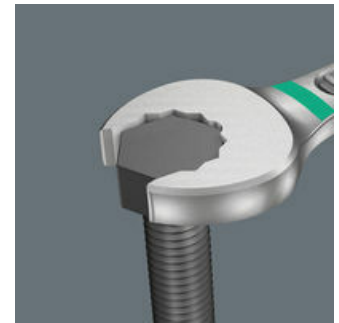

- Besonders geeignet für enge Bauräume
- Die spezielle Maulgeometrie erweitert die Ansetzmöglichkeiten des Werkzeugs
- Der geringe Rückholwinkel im Maul "packt" die Schraube alle 15°
- Schlanke, um 15° abgewinkelte Ringseite
- Joker 6003 Pedal Gr. 15 mit flachem Maul für Montage und Demontage von Pedalen
- Mit Werkzeugfinder Take it easy: Farbkennzeichnung nach Größen

**Für besonders enge Bauräume**

Joker 6003 Pedal Gr. 15 mit flachem Maul für Montage und Demontage von Pedalen

Der Ringmaulschlüssel Joker 6003 mit seiner besonderen Maulgeometrie - eine um 7,5° geschwenkte Maulseite und die Doppelsechskantgeometrie - verdoppelt die Ansetzmöglichkeiten bei wiederholter 180°-Drehung des Schlüssels um die Längsachse. Muttern bzw. Schraubenköpfe können alle 15° "gepackt" werden. Den jeweiligen Ansetzpunkt findet der Joker 6003 nach jedem Wenden sozusagen von selbst.

**Joker 6003: Für weniger als 30° Schwenkwinkel**

Durch die um 7,5° geschwenkte Maulseite, Doppelsechskantgeometrie und eine angepasste Anwendungsweise (Ansetzen - Schrauben - Drehen - erneut Ansetzen - Schrauben - Drehen usw.) können auch Schraubsituationen gelöst werden, die weniger als 30° Schwenkwinkel zulassen.

**Doppelsechskant-Geometrie**

Die Doppelsechskantgeometrie an der Maul- und der Ringseite sichert die formschlüssige Verbindung mit dem Schraubenkopf oder der Mutter und verringert die Abrutschgefahr.

**Joker 6003: Abgewinkelte Ringseite**