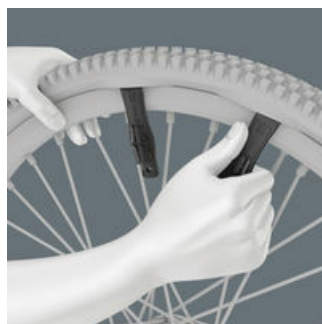

<b>EAN:</b>	4013288220585	<b>Abmessung:</b>	200x60x15 mm
<b>Teilenr:</b>	05004184001	<b>Gewicht:</b>	35 g
<b>Artikel-Nr:</b>	Bicycle Set 13	<b>Ursprungsland:</b>	CZ
		<b>Zolltarifnr.:</b>	39269097

- 2 Reifenheber (9502+9503) aus glasfaserverstärktem Kunststoff
- Reifen sicher von der Felge hebeln, ohne die Felge zu beschädigen
- Die 1/4" Sechskantaufnahme im Reifenheber 9502 erlaubt den Einsatz eines 1/4" Bits
- Reifenheber 9503 mit Ventilausdreher für Sclaverand (französische) Ventile und Entlüfter für Autoventile

2-teiliges Reifenheber-Set zum mobilen oder stationären Einsatz. Die beiden Reifenheber sind aus glasfaserverstärktem Kunststoff produziert: Reifenheber 9502 mit 1/4". Reifenheber 9503 mit Ventilausdreher für Sclaverand (französische) Ventile und Entlüfter für Autoventile. Mit den glasfaserverstärkten Reifenhebern aus Kunststoff lassen sich die Reifen sicher von der Felge hebeln, ohne die Felge zu beschädigen.

### Reifen sicher von der Felge hebeln

Mit den glasfaserverstärkten Reifenhebern aus Kunststoff lassen sich die Reifen sicher von der Felge hebeln, ohne die Felge zu beschädigen. Mit dem einen Reifenheber von der Felge abheben, in einer Speiche einhaken und mit dem zweiten Reifenheber den Reifen abziehen. Die beiden Reifenheber lassen sich ineinanderklicken und gehen so nicht einzeln verloren.