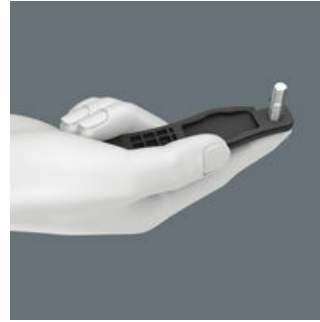

Der Reifenheber 9504 mit Bit-Aufnahme

Die 1/4" Sechskantaufnahme im Reifenheber 9504 erlaubt die Aufnahme eines 1/4" Bits. So können leichte Verschraubungen vorgenommen werden.