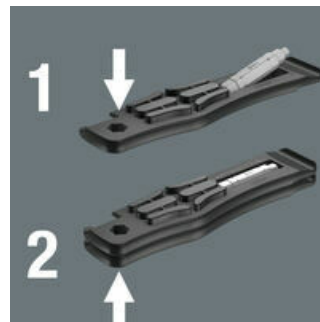

Innovativer, extrem kompakter 4-fach Bit - nur ein Bit für vier verschiedene Schraubengrößen

Reifen sicher von der Felge hebeln

Mit den glasfaserverstärkten Reifenhebern aus Kunststoff lassen sich die Reifen sicher von der Felge hebeln, ohne die Felge zu beschädigen. Mit dem einen Reifenheber von der Felge abheben, in einer Speiche einhaken und mit dem zweiten Reifenheber den Reifen abziehen. Die beiden Reifenheber lassen sich ineinanderklicken und gehen so nicht einzeln verloren.

Der Reifenheber 9504 mit Bit-Aufnahme

Die 1/4" Sechskantaufnahme im Reifenheber 9504 erlaubt die Aufnahme eines 1/4" Bits. So können leichte Verschraubungen vorgenommen werden.

Der Reifenheber 9505

Der Reifenheber 9505 kann als Ventilausdreher für französische Ventile (Sclaverand) und als Entlüfter für Autoventile eingesetzt werden.

Die Wera 4-in-1 Bits

Mit den 4-in-1 Bits 9506 und 9507 können jeweils vier Schraubengrößen betätigt werden. Mit dem 4-in-1 Bit 9506 vier Größen Innensechskantschrauben (3,0; 4,0; 5,0; 6,0), mit dem 4-in-1 Bit 9507 drei Größen Innensechskantschrauben (2,5; 5,0; 6,0) und eine Größe TORX® Schrauben (TX 25). Um das jeweils größere Profil zu verwenden, muss beim Schrauben kontinuierlich gegen die Federkraft gedrückt werden, so dass das kleinere Profil versenkt wird und das größere Profil eingesetzt werden kann.

Reifenheber plus Bit = Schraubwerkzeug

Wenn die Reifenheber 9504 übereinander gesteckt sind, können die 4-in-1 Bits in die 1/4" Aufnahme eingesteckt werden und man erhält ein Schraubwerkzeug.

Kompakt

In die Reifenheber 9504 wird der 4-in-1 Bit eingeclipst. Der Reifenheber 9505 kann aufgesteckt werden, so dass Reifenheber und Bit ein kompaktes Paket bilden.