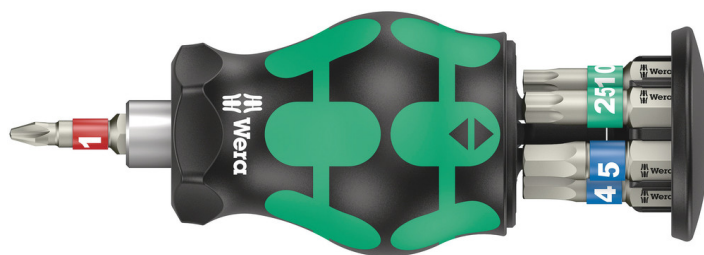

## Bicycle Set 11, 7-teilig

Kraftform Kompakt Stubby - Mit Kraftform Stubby Bits-Handhalter.

<b>EAN:</b>	4013288220714	<b>Abmessung:</b>	115x60x40 mm
<b>Teilenr:</b>	05004179001	<b>Gewicht:</b>	115 g
<b>Artikel-Nr:</b>	Bicycle Set 11	<b>Ursprungsland:</b>	CZ
		<b>Zolltarifnr.:</b>	82079030

- Kurze kompakte Stubby-Form für Arbeiten in engen Bauräumen mit 7 enthaltenen Bits
- Ergonomischer 2-Komponenten Kraftform Griff für präzises Arbeiten
- Edelstahl Bits
- Unverlierbares und schwenkbares Bitmagazin zur einfachen Entnahme und sicheren Lagerung der Bits
- Mit Werkzeugfinder Take it easy: Farbkenzeichnung nach Profilen und Größenstempelung

Stubby-Magazin für schnelle Anwendungen am Fahrrad. Besonders kleiner Bits-Handhalter mit kurzer Bitaufnahme für schwer zugängliche Bereiche. Inklusive 7 Edelstahl-Bits, davon 6 in einem Magazin im Handgriff und 1 im Bithalter. Der 2-komponentige Kraftform Griff mit seiner praktischen Kombination aus Hart- und Weichzonen ermöglicht festes Zupacken und präzises Arbeiten. Take it easy Werkzeugfinder: Mit Abtrieb-Farbkenzeichnung und Größenstempel für einfaches Finden des gewünschten Bits.