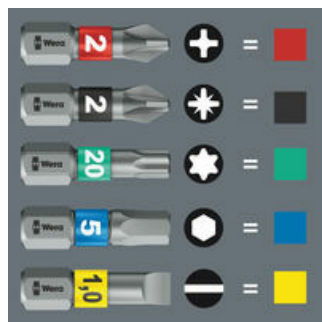

Stubby-Magazin für schnelle Anwendungen am Fahrrad. Besonders kleiner Bits-Handhalter mit kurzer Bitaufnahme für schwer zugängliche Bereiche. Inklusive 7 Edelstahl-Bits, davon 6 in einem Magazin im Handgriff und 1 im Bithalter. Der 2-komponentige Kraftform Griff mit seiner praktischen Kombination aus Hart- und Weichzonen ermöglicht festes Zupacken und präzises Arbeiten. Take it easy Werkzeugfinder: Mit Abtrieb-Farbkenzeichnung und Größenstempel für einfaches Finden des gewünschten Bits.

### Torsion-Bits

Torsion-Bits sorgen für die Abfederung von Drehmomentspitzen in der Torsionszone. Dadurch wird vorzeitiger Verschleiß vermieden, die Lebensdauer des Bits wird erhöht.

### Wera Werkzeugfinder „Take it easy“

Take it easy Werkzeugfinder mit Farbkezeichnung nach Profilen und Größenstempelung - zum einfachen und schnellen Finden des benötigten Werkzeugs.