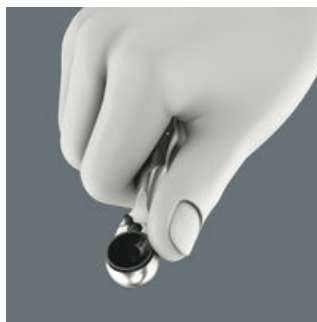

### Bicycle Set 3

Bicycle Set 3

Bicycle Set 3 ist das praktische Sortiment zur selbstständigen Durchführung von Montagearbeiten und Reparaturen an Straßenfahrrädern, Mountainbikes und E-Bikes. Besonders zweckmäßig: Ein ebenfalls enthaltener leerer Bit-Check, der individuell für unterwegs mit Werkzeug bestückt werden kann. Weniger Gewicht bei Radtouren.

### Schnelles Schrauben

Mit der Zyklop Mini Bit-Ratsche können hohe Arbeitsgeschwindigkeiten erzielt werden. Hierzu trägt das Rändelrad bei, durch das sich das Verschrauben deutlich beschleunigen lässt, da die Bit-Ratsche erst beim abschließenden Anziehen der Schraube über den Griff bedient werden muss.