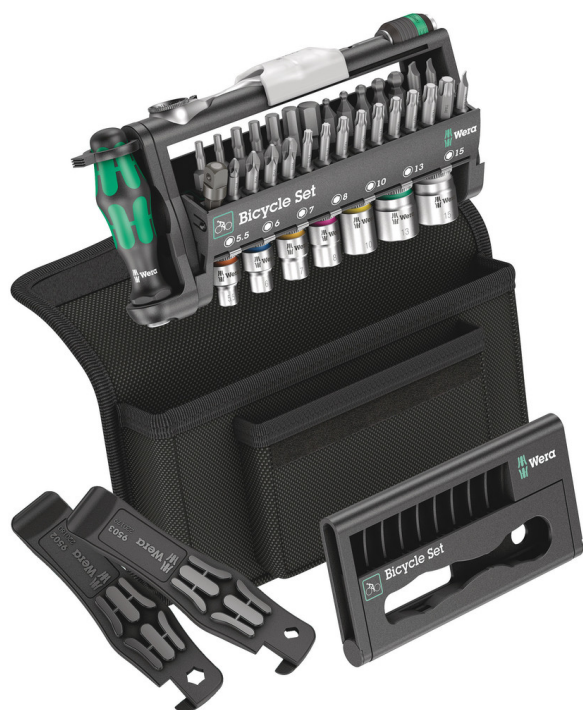

## Zyklop Mini 1

**EAN:** 4013288211248  
**Teilenr:** 05004172001  
**Artikel-Nr:** Bicycle Set 3

**Abmessung:** 210x110x65 mm  
**Gewicht:** 678 g  
**Ursprungsland:** CZ  
**Zolltarifnr.:** 82079030

- Kompaktes 41-teiliges Schraubwerkzeug-Set für Fahrrad Anwendungen, auch für den mobilen Einsatz
- Praktisches Sortiment zur selbstständigen Durchführung von Montagearbeiten und Reparaturen
- Werkzeuge für die gängigsten Schraubenprofile bei Straßenfahrrädern, Mountainbikes und E-Bikes
- Mit Werkzeugfinder Take it easy: Farbkennzeichnung nach Größen
- Robuste, oberflächenschonende, kompakte textile Tasche mit geringem Gewicht
- Inklusive zwei Reifenheber mit Zusatzfunktionen