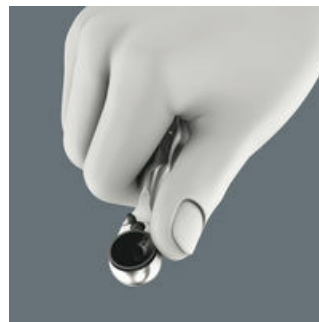

Fahrrad-Werkstätten und Radler aus Leidenschaft lieben das Schrauben am Fahrrad. Der Schraubwerkzeugspezialist Wera bietet mit dem Bicycle Set 1 ein Werkzeugsortiment, das dank kompakter und designorientierter textiler Falttasche sehr mobil ist und die gängigsten Schraubfälle am Fahrrad lösen kann. Die robuste Tasche enthält die Bit-Ratsche Zyklop Mini 1 und 10 Bits mit allen Vorteilen der Wera-Bit-Technologie, speziell auf die gängigsten Fahrradverschraubungen angepasst. Mit den glasfaserverstärkten Reifenhebern aus Kunststoff lassen sich die Reifen sicher von der Felge hebeln, ohne die Felge zu beschädigen.

### Das Werkzeugset für unterwegs

Das Bicycle Set 13 enthält Werkzeuge für die gängigsten Schraubenprofile bei Straßenfahrrädern, Mountainbikes und E-Bikes. Dank der kompakten textilen Falttasche ist das Set der ideale Begleiter auch bei Radtouren.

### Schnelles Schrauben

Mit der Zyklop Mini Bit-Ratsche können hohe Arbeitsgeschwindigkeiten erzielt werden. Hierzu trägt das Rändelrad bei, durch das sich das Verschrauben deutlich beschleunigen lässt, da die Bit-Ratsche erst beim abschließenden Anziehen der Schraube über den Griff bedient werden muss.