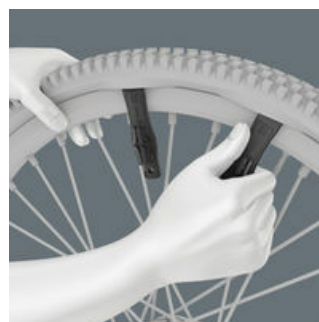

### Schnelles Schrauben

Mit der Zyklop Mini Bit-Ratsche können hohe Arbeitsgeschwindigkeiten erzielt werden. Hierzu trägt das Rändelrad bei, durch das sich das Verschrauben deutlich beschleunigen lässt, da die Bit-Ratsche erst beim abschließenden Anziehen der Schraube über den Griff bedient werden muss.

### Umschaltbar

Einfache Links/Rechtsumschaltung.

### Geringe Bauhöhe

Die niedrige Höhe ist ideal für alle besonders engen Einbausituationen.

### Reifen sicher von der Felge hebeln

Mit den glasfaserverstärkten Reifenhebern aus Kunststoff lassen sich die Reifen sicher von der Felge hebeln, ohne die Felge zu beschädigen. Mit dem einen Reifenheber von der Felge abheben, in einer Speiche einhaken und mit dem zweiten Reifenheber den Reifen abziehen. Die beiden Reifenausheber lassen sich ineinanderklicken und gehen so nicht einzeln verloren.