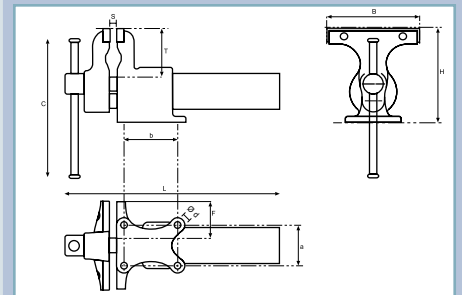

### WELTNEUHEIT: HEUER Quicklaunch

Der Clou ist die völlig neue, revolutionäre Schnellverstellung HEUER Quicklaunch. Dank ihr lässt sich bei großen

Spannweitenunterschieden der HEUER Compact sprichwörtlich im Handumdrehen verstellen – von 0 auf 130 mm in 3 Sekunden. Ohne Betätigung des Schwengels. Die Öffnungsweitenanzeige hilft bei der Voreinstellung. Dabei wird die Parallelität der Backen beim Spannen nicht vom Spiel der Spindel beeinflusst, das für eine optimal funktionierende Schnellverstellung benötigt wird. Eine Druckfeder garantiert die sichere Arretierung in der gewünschten Position. Dies ist auch audiovisuell wahrnehmbar.

#### Maße

B: 120,0 mm	a: 56,0 mm
L: 300,0 mm	b: 73,0 mm
H: 127,0 mm	S: 130,0 mm
C: 187,0 mm	T: 65,0 mm
Ø d: 8,5 mm	F: 50,0 mm