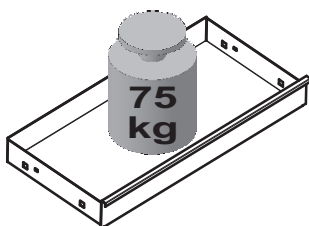

Serie 8921 - 523x
8931 - 523x

C+P Möbelsysteme GmbH & Co. KG
Boxbachstraße 1
D-35236 Breidenbach (Germany)

www.cp.de

447880 / 2021-01-22

		A		B		C			
		2x		2x		4x			
				2x	 SW 10				

930

No. 8921-5713

1200