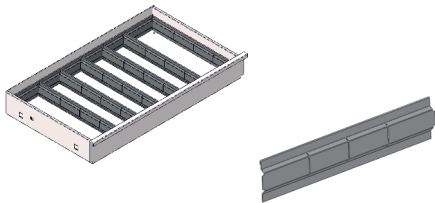

No. 8921-5716