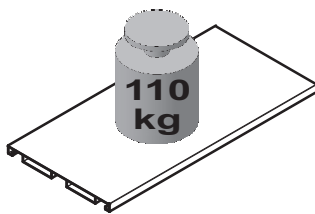

Serie 8921 - 523x
8931 - 523x

C+P Möbelsysteme GmbH & Co. KG
Boxbachstraße 1
D-35236 Breidenbach (Germany)

www.cp.de

447880 / 2021-01-22

		A		B		C			
		2x		2x		4x			
				2x	 SW 10				

930

No. 8921-5713

1200