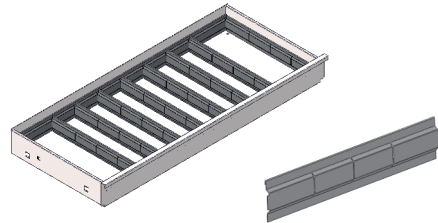

No. 8931-5716