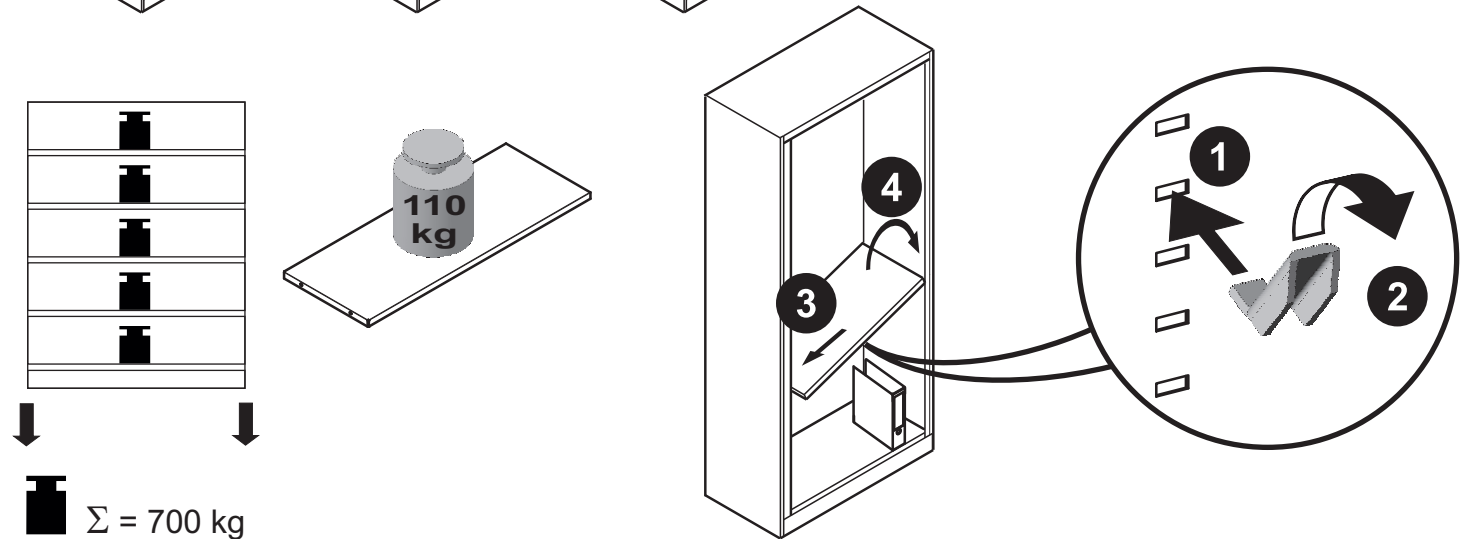

Serie : 205x-002, 215x-002,
85xx-002, 88xx-002, 89xx-xx2

C+P Möbelsysteme GmbH & Co. KG
Boxbachstraße 1
D-35236 Breidenbach (Germany)

www.cp.de

396973 / 2010-08-03
Mittellastschränke
Werkstatt / verzinkt