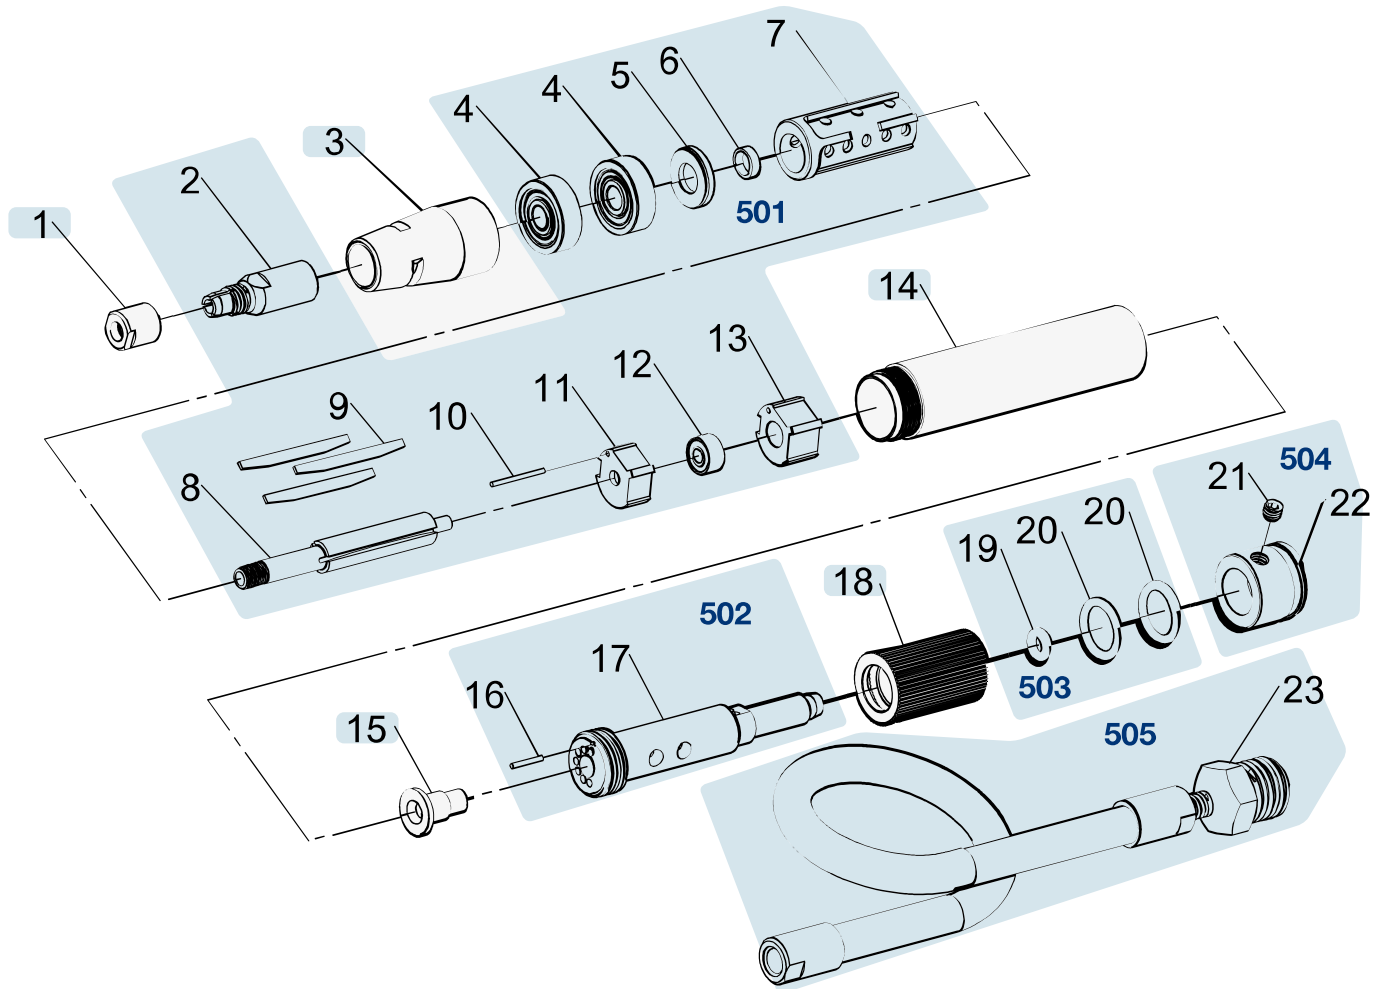

Erersatzteile 9032 M

Spare parts · Pièces de rechange

Pos	HAZET No.	Bezeichnung	Designation	Désignation	
1	9032 M-01	Befestigungsmutter	Fastening nut	Écrou de fixation	1
2	9032 M-02	Aufnahme	Receptacle	Logement	1
3	9032 M-03	Befestigungsaufnahme	Fixing socket	Logement de fixation	1
14	9032 M-06	Gehäuse	Housing	Boîtier	1
15	9032 M-07	Ansaugleitung	Intake line	Conduite d'admission	1
18	9032 M-08	Drehring	Rotating ring	Bague rotative	1
501	9032 M-18/14	Luftmotor · komplett · Inhalt: 2 · 4 (2x) · 5 · 6 · 7 · 8 · 9 (3x) · 10 · 11 · 12 · 13	Air motor · complete · Contents: 2 · 4 (2x) · 5 · 6 · 7 · 8 · 9 (3x) · 10 · 11 · 12 · 13	Moteur pneumatique · complet · Contenu : 2 · 4 (2x) · 5 · 6 · 7 · 8 · 9 (3x) · 10 · 11 · 12 · 13	14
502	9032 M-14/2	Schlauchaufnahme · Inhalt: 16 · 17	Hose socket · Contents: 16 · 17	Logement de tuyau · Contenu : 16 · 17	2
503	9032 M-15/3	O-Ring Satz · Inhalt: 19 · 20 (2x)	O-ring set · Contents: 19 · 20 (2x)	Jeu de joints toriques · Contenu : 19 · 20 (2x)	3
504	9032 M-16/2	Gehäuse · hinten · Inhalt: 21 · 22	Housing · rear · Contents: 21 · 22	Boîtier · arrière · Contenu : 21 · 22	2

Pos	<i>HAZET</i> No.	Bezeichnung	Designation	Désignation	
505	9032 M-23/2	Schlauch Satz · Inhalt: 23	Set of hoses · Contents: 23	Jeu de tuyaux · Contenu : 23	2

DE

HAZET Service online:
www.hazet.de/de/home/service/