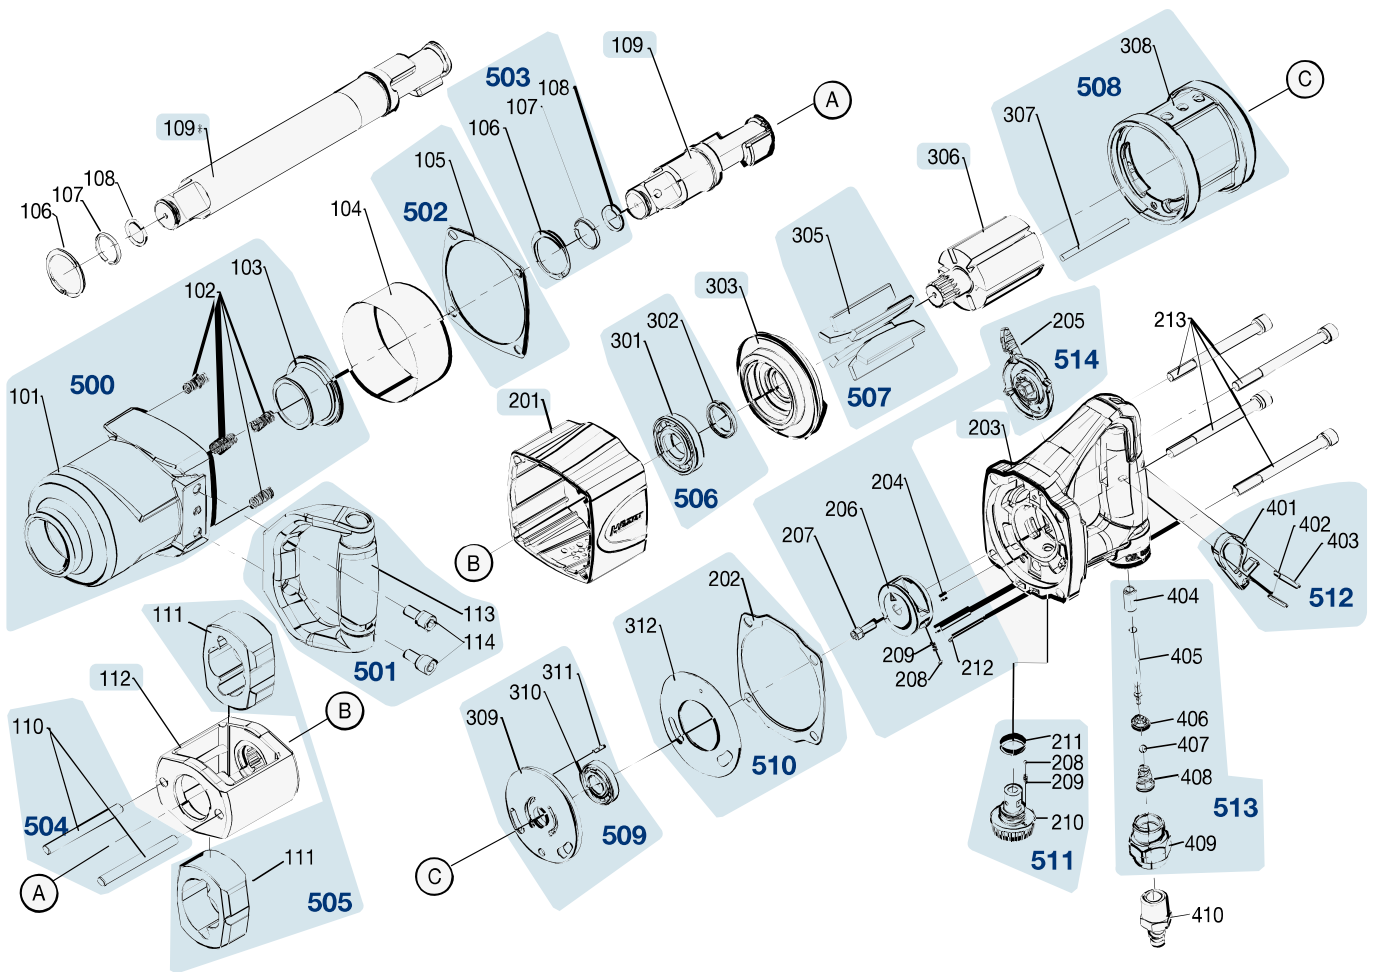

Erersatzteile 9014 MG-1

Spare parts · Pièces de rechange

Pos	HAZET No.	Bezeichnung	Designation	Désignation	
109	9014 MG-1-01	Vierkant	Square	Quatre pans	1
109	9014 MG-2-01				1
112	9014 MG-01	Schlagwerk-Gehäuse	Striking mechanism housing	Boîtier de mécanisme de frappe	1
201	9014 MG-02	Gehäuse	Housing	Boîtier	1
203	9014 MG-021	Gehäuse · hinten	Housing · rear	Boîtier · arrière	1
303	9014 MG-022	Endplatte · vorne	End plate · front	Plaque d'extrémité · avant	1
306	9014 MG-05				1
500	9014 MG-06/6	Gehäuse · vorne · Inhalt: 101 · 102 (4x) · 103	Housing · front · Contents: 101 · 102 (4x) · 103	Boîtier · avant · Contenu : 101 · 102 (4x) · 103	6
501	9014 MG-07/3	Griff · Inhalt: 113 · 114 (2x)	Handle · Contents: 113 · 114 (2x)	Poignée · Contenu : 113 · 114 (2x)	3
502	9014 MG-08/5	Gehäusedichtung · vorne · Inhalt: 105 (5x)	Housing seal · front · Contents: 105 (5x)	Joint de boîtier · avant · Contenu : 105 (5x)	5