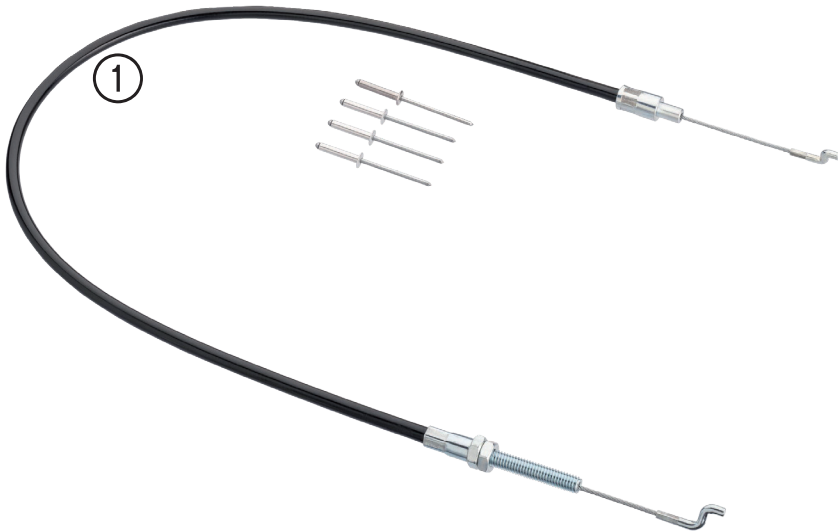

Seilzug · Für Werkstattwagen
HAZET *Assistant*® Bj. 1.8.2019 →
 Cable · For HAZET tool trolley
Assistant® model year 1/8/2019 →

179 N
179 N X

	HAZET No.		
①	179 N-01A	Seilzug · Für Werkstattwagen HAZET <i>Assistant</i> ® Bj. 1.8.2019 →: 179 N · 179 N X Cable · For HAZET tool trolley <i>Assistant</i> ® model year 1/8/2019 →: 179 N · 179 N X	1

Seilzug Ausbau 179 N · 179 N X

Cable removal 179 N · 179 N X

25

Seilzug Einbau 179 N · 179 N X 
Cable installation 179 N · 179 N X 

1

2

3

4