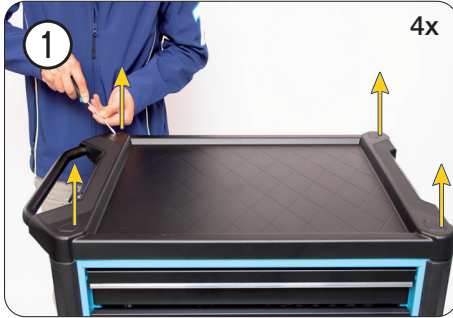

Seilzug Ausbau 179 N · 179 N X

Cable removal 179 N · 179 N X