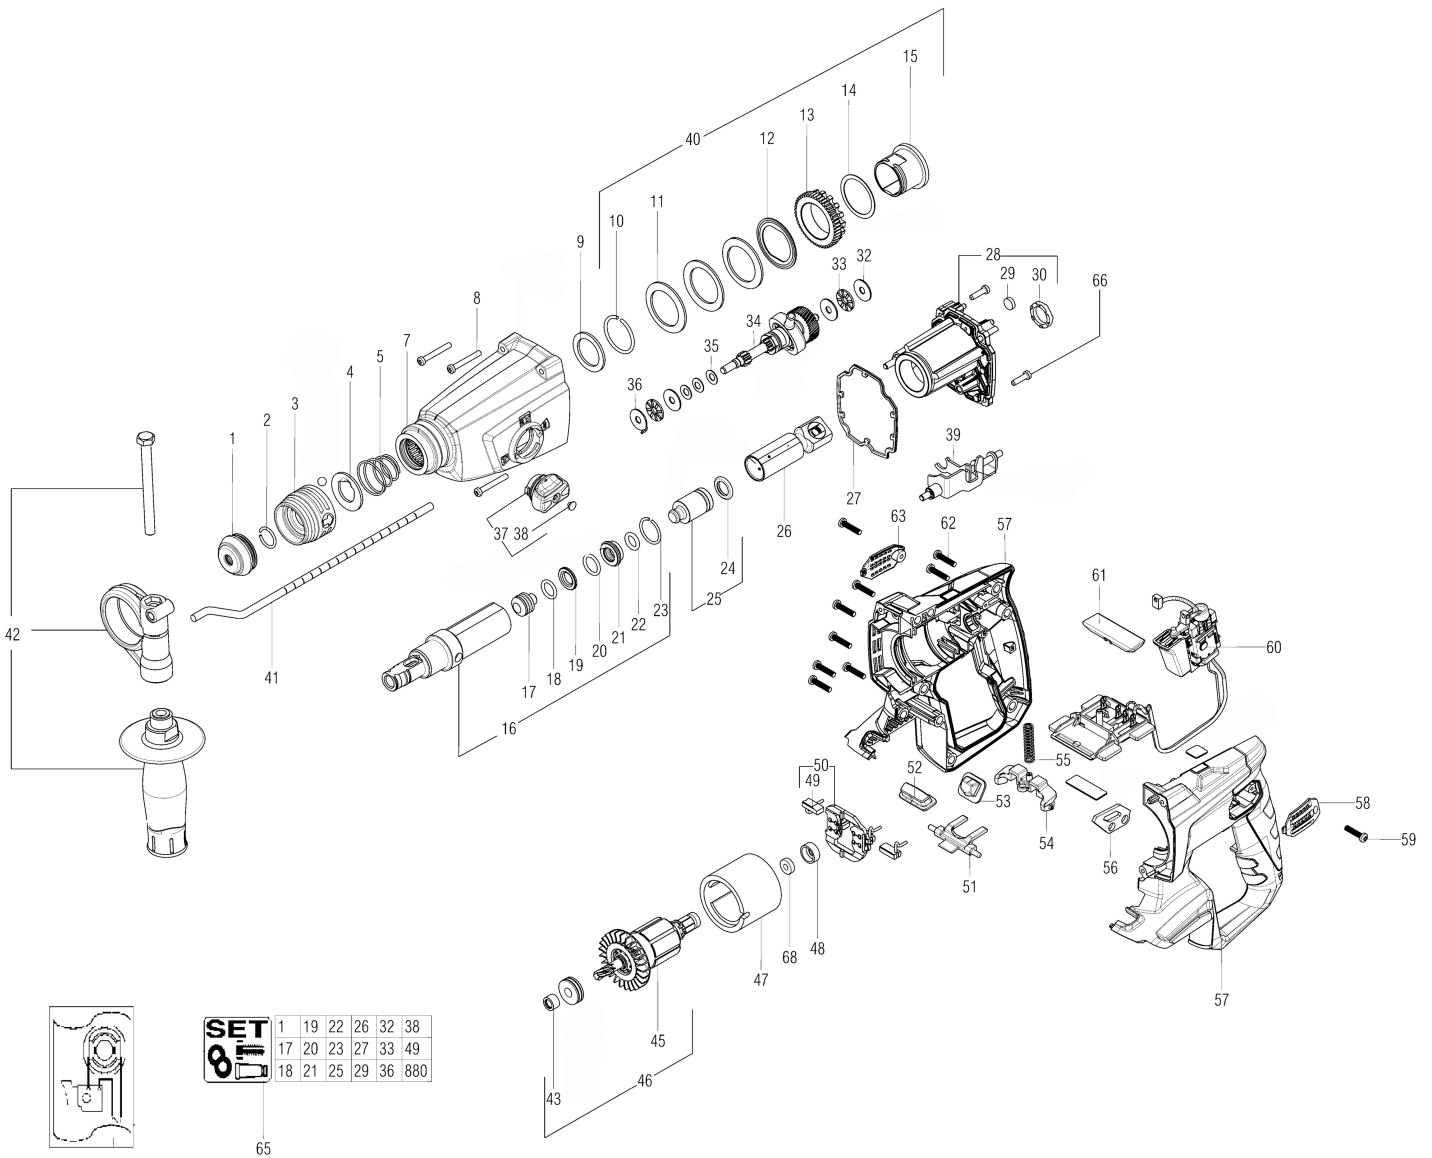

RO RH4000

No. 100001650 / 1300003382

Stand: 11/16

RO RH4000

Stand: 11/16

No. 100001650 / 1300003382

Pos.	Bezeichnung	Artikelnr.	Menge
1	Gummikappe	1500002342	1
2	Sprengring	1500002343	1
3	Verstellring	1500002344	1
4	Scheibe	1500002345	1
5	Druckfeder	1500002346	1
7	Getriebegehäuse kpl.	1500002347	1
8	Schraube ST 4,2x35	1500002349	3
9	Stützscheibe 35x39x2	1500002350	1
10	Sprengring A32	F85682	1
11	Tellerfeder	1500002351	3
12	Reibscheibe	1500002352	1
13	Stirnrad	1500002353	1
14	Reibscheibe	1500002354	1
15	Kupplungshülse	1500002355	1
16	Bohrhülse kpl.	1500002356	1
17	Döpfer	1500002357	1
18	O-Ring 11.9x2.62	1500002358	1
19	Dämpfungsring	1500002359	1
20	O-Ring 14x2,5-H-NBR 70	1500002360	1
21	Fängerhülse	1500002361	1
22	O-Ring 10x3	1500002362	1
23	Sprengring B22	1500002363	1
24	Profildichtung	1500002364	1
25	Schläger kpl.	1500002365	1
26	Erregerhülse kpl.	1500002366	1
27	Gehäusedichtung Kombihammer RH4000	1500002367	1
28	Getriebeflansch kpl.	1500002368	1
29	Dichtfilz	1500002369	1
30	Gummipuffer	1500002370	1
32	Axialscheibe AS0619 - 6x19x1	1500002371	3
33	Axial-Nadelkranz AXK0619K	1500002372	2
34	Vorgelegewelle kpl.	1500002373	1
35	Tellerfeder	1500002374	3
36	Scheibe	1500002375	1
37	Schaltknopf kpl.	1500002376	1
38	Plombe	1500002377	1
39	Schaltelement kpl.	1500002378	1
40	Sicherheitskupplung kpl.	1500002379	1
41	Tiefenanschlag	1500002380	1
42	Haltegriff kpl.	1500002381	1
43	Schleuderscheibe	1500002382	1
45	Anker	1500002383	1
46	Anker kpl.	1500002384	1
47	Feld kpl.	1500002385	1
48	Gummibuchse	1500002386	1
49	Kohlenbürsten (Satz)	1500002387	1
50	Kohlenhalter kpl. (Satz)	1500002388	1
51	Schaltschieber	1500002389	1
52	Druckknopf	1500002390	1
53	LED Lampe	1500002391	1
54	Druckplatte	1500002391	1
55	Druckfeder	1500002392	1
56	Haken	1500002393	1
57	Motorgehäuse RO KHA 18	1500002394	1
58	Abdeckung lks., schwarz	1500002395	1
59	Linsenbl.-schr. 2,9x13 TX10	1500002396	2
60	Elektronikschalter	1500002397	1
61	Schaltschieber R/L schwarz	1500002398	1
62	Linsenblechschraube 4,2x19 TX20	1500002402	8
63	Abdeckung rechts, schwarz	1500002399	1
65	Wartungsset	1500002400	1
66	Linsenblechschraube 4,2x19 TX20	1500002402	2
68	Kugellager	1500002401	1