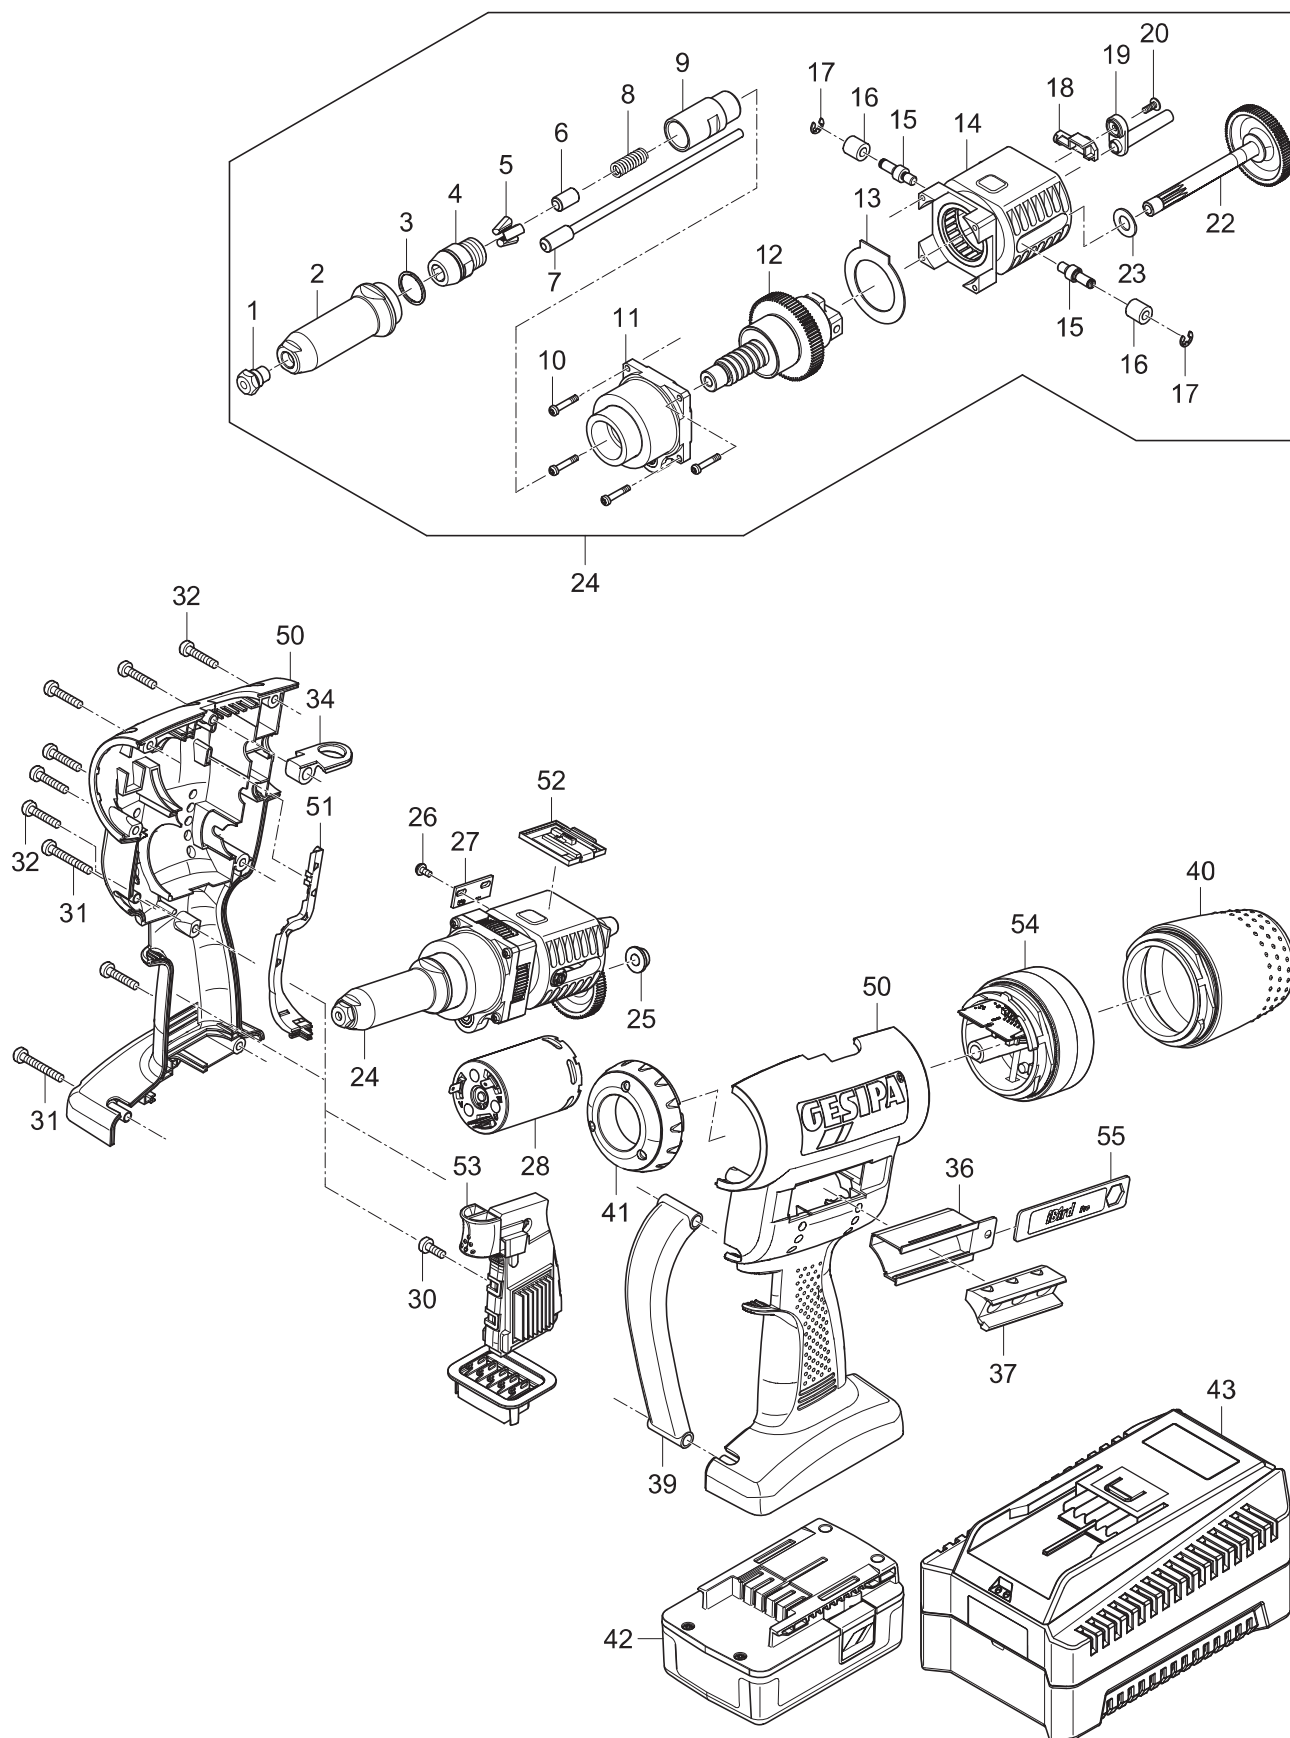

AKKU-BLINDNIET-SETZGERÄTE

iBird® Pro - bis April 2021

AKKU-BLINDNIET-SETZGERÄTE

iBird® Pro - bis April 2021

	No.	
1 •	143 4975	Mundstück 17/32
	143 4977	Mundstück 17/36
	143 4999	Mundstück 17/40
	143 4860	Mundstück 17/45
2	143 6003	Stahlhülse
3 •	144 6012	O-Ring
4 •	143 5392	Futtergehäuse
5 •	143 5568	Futterbacken (3-teilig)
6 •	143 5384	Druckbuchse (für BN > Ø 5)
7 •	143 5448	Druckbuchse (für BN < Ø 5)
8 •	143 5412	Feder
9	152 0557	Zwischenstück
10	144 5768	Schraube
11	143 5398	Lager komplett
12	143 5406	Kugelgewindetrieb
13	143 4962	Scheibe
14	143 5397	Lagerkäfig komplett
15	143 5385	Stift
16	143 4970	Sinterrolle
17	144 5790	Sicherungsscheibe
18	145 0817	Magnethalter komplett
19 •	143 5393	Kanalrohr
20	144 5990	Schraube
21 •	143 4874	Rohr kurz
22	143 5442	Ritzelwelle
	143 5395	Ritzelwelle Pro Gold Edition
23	143 4967	Scheibe

	No.	
24	143 2608	Antriebseinheit Pro komplett
	145 7643	Antriebseinheit Pro GE komplett
25	144 5763	Sinterbuchse
26	144 5989	Schraube
27	143 5408	Platine
28	146 3584	Motor komplett Pro
	145 7645	Motor komplett Pro Gold Edition
30	144 5773	Schraube kurz
31	144 5987	Schraube
32	144 5772	Schraube lang
34	143 5416	Aufhänger Pro
	144 5746	Aufhänger Pro Gold Edition
36	143 5016	Mundstückmagazin
37	143 4978	Magazineinsatz
39	143 5399	Gerätebügel
40	143 5396	Auffangbehälter komplett
41	145 7644	Beleuchtung komplett
42 •	145 7641	Akku - nur solange der Vorrat reicht
43	145 7642	Ladegerät (EU) - nur solange der Vorrat reicht
	145 7649	Ladegerät (USA) - nur solange der Vorrat reicht
50	156 7795	Gehäuse komplett
51	156 7794	Kabelkanal
52	156 7799	NFC Modul
54*	-	iBird Elektronik komplett
55	155 6819	Schlüssel iBird® Pro komplett

• Verschleißteile

* Austausch nur durch GESIPA® möglich