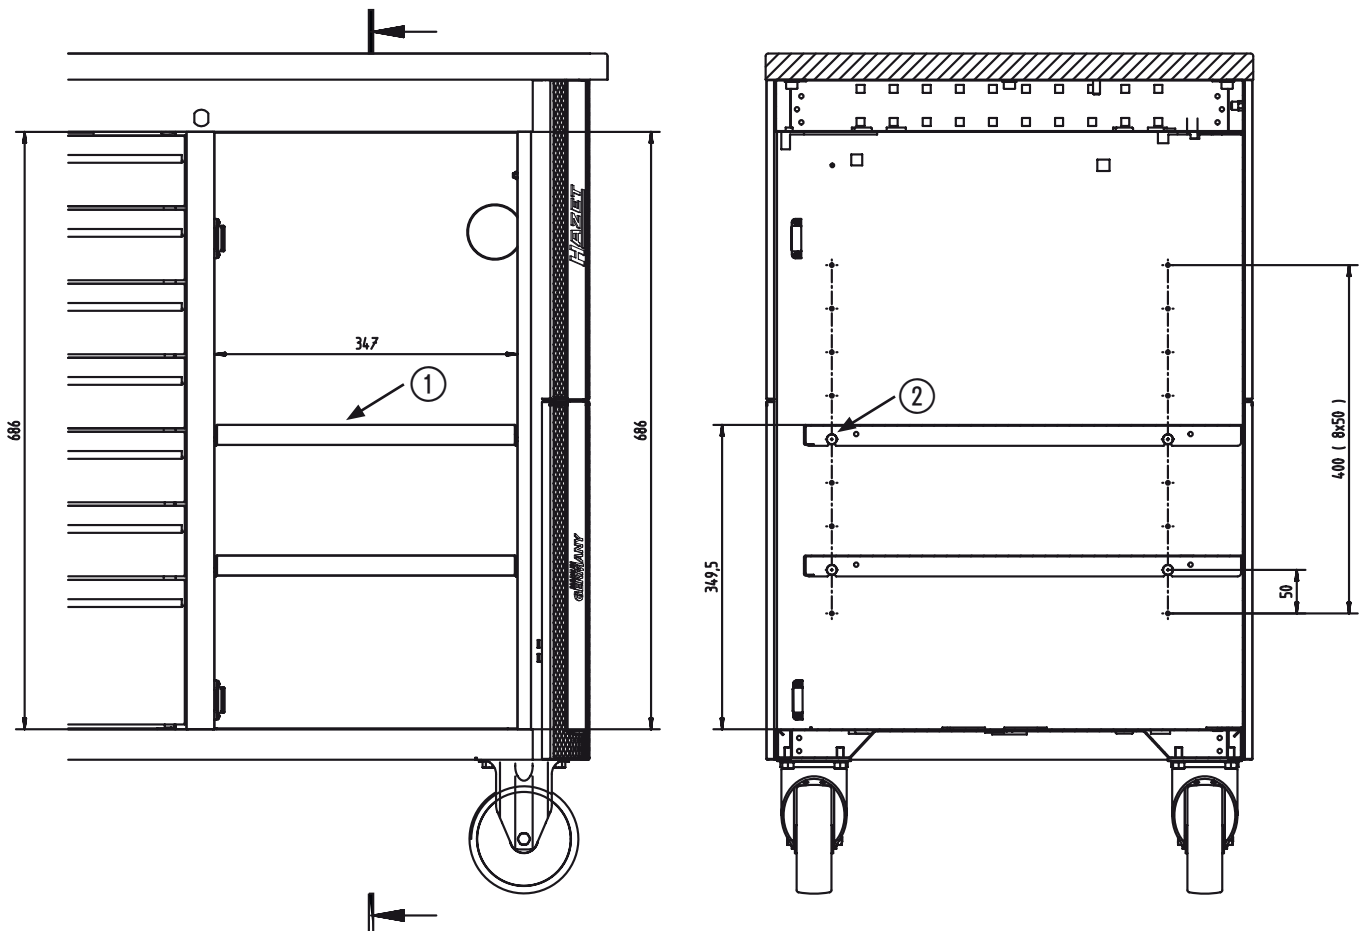

179 NW-23

		179 NW-23
①	Regalboden / shelf	1
②	Blehschrauben mit integrierter Scheibe / self-tapping screw with captive washer	4